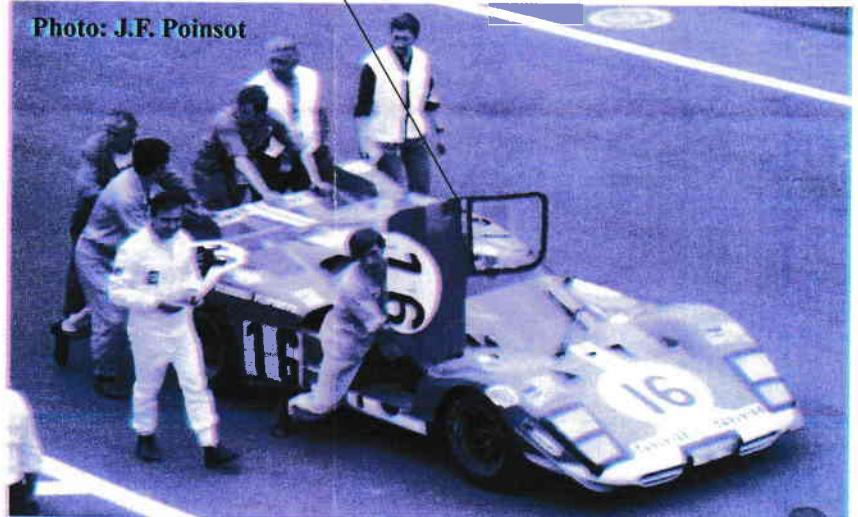

Des problèmes? Des suggestions? N'hésitez pas:

Contactez-nous!

Any Problem? Suggestion? Please, contact us:

RENAISSANCE

33ter rue Emile Zola

59 496 Salomé

FRANCE

Tel: +33 (0)3 20 49 97 89

Fax:+33 (0)3 20 49 87 68

website: www.renaissance-models.com