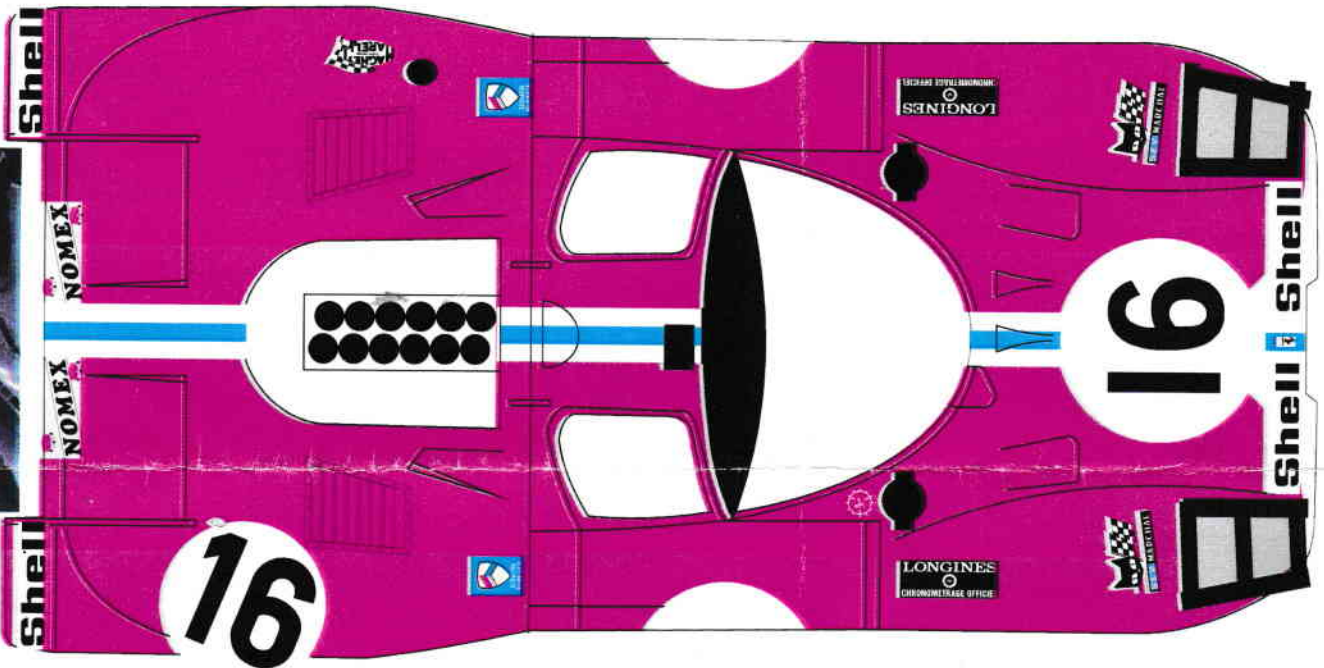

RENAISSANCE

Ferrari 512S Filipinetti LM70

Un transkit de détaillage existe sous la ref Tk24/304.

P/e upgrade exists, ref Tk24/304

Tk 24/321

pour modèle Heller/Fujimi

Comprend:

- 1 capot arrière
- 2 morceaux de flanc
- 1 vitre arrière thermoformée
- 2 grilles en photodécoupe
- 1 planche de decals