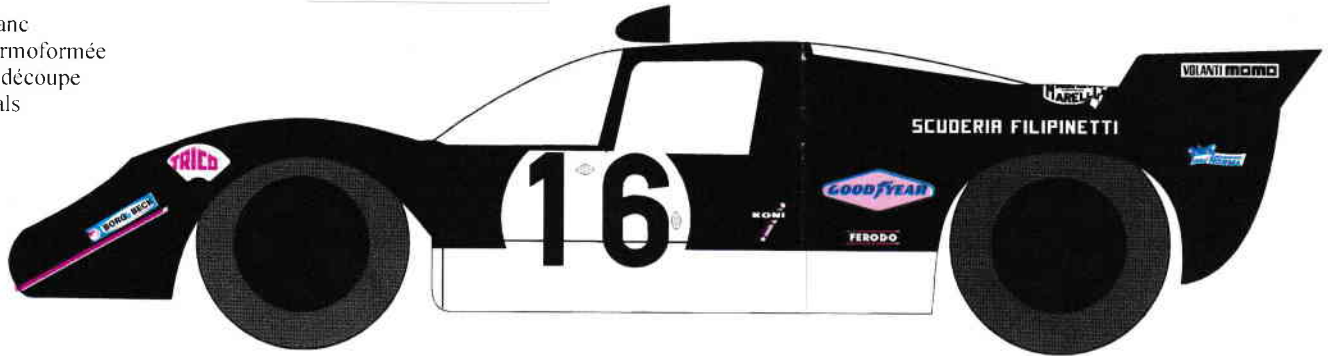

RENAISSANCE

Ferrari 512S Filipinetti LM70

Un transkit de détaillage existe sous la ref Tk24/304.

P/e upgrade exists, ref Tk24/304

Tk 24/321

pour modèle Heller/Fujimi

Comprend:

- 1 capot arrière
- 2 morceaux de flanc
- 1 vitre arrière thermoformée
- 2 grilles en photodécoupe
- 1 planche de decals