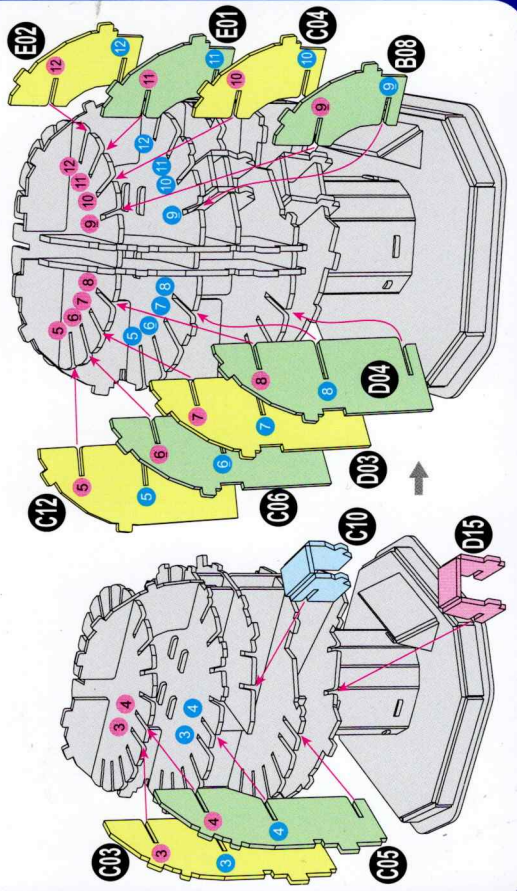

- Ⓜ Contents: 6 Cardstock Sheets, Glue Ⓜ Contenu : 6 planches cartonnées, colle
- Ⓜ Contenido: 6 hojas de cartón cabezas en 3D (93 piezas), pegamento 6 ml
- Ⓜ Inhalt: 6 Kartonbögen, Klebstoff Ⓜ Inhoud: 6 kartonnen vellen, lijm
- Ⓜ Contenuto: 6 fogli di cartoncino, colla
- Ⓜ Conteúdo: 6 folhas de cartolina, cola
- Ⓜ В комплекте: 6 картонных листов, клей
- Ⓜ Zawartość: 6 arkuszy z kartonowymi elementami, klej
- Ⓜ Obsah: 6 kartonových listů, lepidlo Ⓜ Obsah: 6 kartonových hářkov, lepidlo
- Ⓜ Tartalom: 6 kartonlap, ragasztó Ⓜ Content: 6 Fise din Carton, Lipici
- Ⓜ Περιεχόμενα: 6 φύλλα χαρτονίου, κόλλα Ⓜ Sadržaj: 6 kartonskih listova, ljepilo
- Ⓜ Сыр'яжанне: 6 картонені лісты, лепіло Ⓜ Всебіна: 6 картонастіх лістоў, лепіло
- Ⓜ ĩndekiler: 6 Karton Parça Sayfası, Yapıştırıcı Ⓜ 包装清单: 6 张卡片纸、胶水

BOBA FETT™ HELMET

Sheet **F**

Feuillet

Hoja

auf Bogen / Vel / Foglio

Folha / Лист / Arkusz

List / Hárok / Lap

Foale / Φύλλο / List

Лист / List / Sayfa

卡片纸

x1