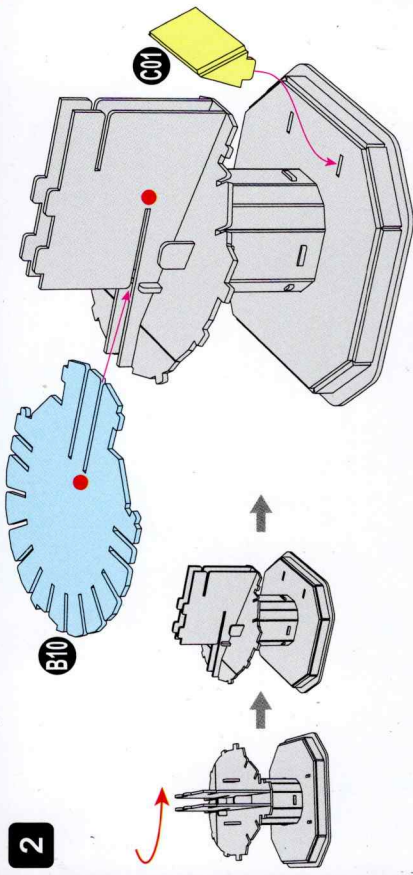

- Ⓜ Contents: 6 Cardstock Sheets, Glue Ⓜ Contenu : 6 planches cartonnées, colle
- Ⓜ Contenido: 6 hojas de cartón cabezas en 3D (93 piezas), pegamento 6 ml
- Ⓜ Inhalt: 6 Kartonbögen, Klebstoff Ⓜ Inhoud: 6 kartonnen vellen, lijm
- Ⓜ Contenuto: 6 fogli di cartoncino, colla
- Ⓜ Conteúdo: 6 folhas de cartolina, cola
- Ⓜ В комплекте: 6 картонных листов, клей
- Ⓜ Zawartość: 6 arkuszy z kartonowymi elementami, klej
- Ⓜ Obsah: 6 kartonových listů, lepidlo Ⓜ Obsah: 6 kartonových hářkov, lepidlo
- Ⓜ Tartalom: 6 kartonlap, ragasztó Ⓜ Content: 6 Fise din Carton, Lipici
- Ⓜ Περιεχόμενα: 6 φύλλα χαρτονίου, κόλλα Ⓜ Sadržaj: 6 kartonskih listova, ljepilo
- Ⓜ Сыр'яжанне: 6 картонені лісты, лепіло Ⓜ Всебіна: 6 картонастіх лістоў, лепіло
- Ⓜ ĩndekiler: 6 Karton Parça Sayfası, Yapıştırıcı Ⓜ 包装清单: 6 张卡片纸、胶水

BOBA FETT™ HELMET

Sheet **F**

Feuillet

Hoja

auf Bogen / Vel / Foglio

Folha / Лист / Arkusz

List / Hárok / Lap

Foale / Φύλλο / List

Лист / List / Sayfa

卡片纸

x1