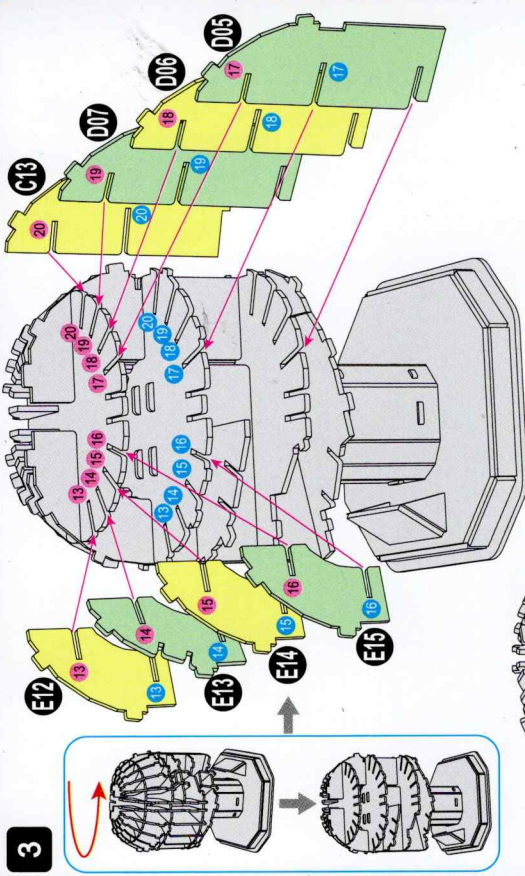

3

4

Ⓢ There are no more pieces left on Sheet C. Ⓢ Il ne reste plus de pièces sur la planche C. Ⓢ No quedan más piezas en la hoja C. Ⓢ Auf Bogen C sind keine Teile mehr übrig. Ⓢ Er zijn geen stukken meer over op vel C. Ⓢ Non ci sono più pezzi sul foglio C. Ⓢ Não há mais peças na folha C. Ⓢ Ha nincs C-re maradványok. Ⓢ Na arkuszu C nie ma już żadnych elementów. Ⓢ Na listu C nejsou žádné další dílky. Ⓢ Na hářku C už nie sú žiadne ďalšie kusy. Ⓢ A C lapon nincs több darab. Ⓢ Nu au mai rămas piese pe fișă C. Ⓢ Des ostajevoyu dlya razryvov ostu otkulo C. Ⓢ Vše nema dleňova na listu C. Ⓢ Нема більше остатків частин на листі C. Ⓢ Na listu C ni več kosov. Ⓢ C sayfasında başta parça kalmamıştır. Ⓢ 卡片紙 C 上没有剩余条件。