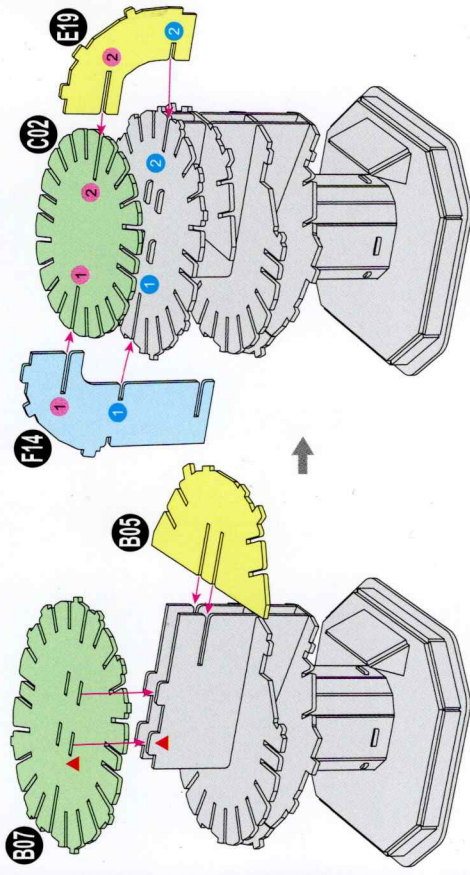

- Ⓜ Contents: 6 Cardstock Sheets, Glue Ⓜ Contenu : 6 planches cartonnées, colle
- Ⓜ Contenido: 6 hojas de cartón cabezas en 3D (93 piezas), pegamento 6 ml
- Ⓜ Inhalt: 6 Kartonbögen, Klebstoff Ⓜ Inhoud: 6 kartonnen vellen, lijm
- Ⓜ Contenuto: 6 fogli di cartoncino, colla
- Ⓜ Conteúdo: 6 folhas de cartolina, cola
- Ⓜ В комплекте: 6 картонных листов, клей
- Ⓜ Zawartość: 6 arkuszy z kartonowymi elementami, klej
- Ⓜ Obsah: 6 kartonových listů, lepidlo Ⓜ Obsah: 6 kartonových hářkov, lepidlo
- Ⓜ Tartalom: 6 kartonlap, ragasztó Ⓜ Content: 6 Fise din Carton, Lipici
- Ⓜ Περιεχόμενα: 6 φύλλα χαρτονίου, κόλλα Ⓜ Sadržaj: 6 kartonskih listova, ljepilo
- Ⓜ Сыр'яжанне: 6 картонені лісты, лепіло Ⓜ Всебіна: 6 картонастіх лістоў, лепіло
- Ⓜ ĩndekiler: 6 Karton Parça Sayfası, Yapıştırıcı Ⓜ 包装清单: 6 张卡片纸、胶水

BOBA FETT™ HELMET

Sheet **F**

Feuillet

Hoja

auf Bogen / Vel / Foglio

Folha / Лист / Arkusz

List / Hárok / Lap

Foale / Φύλλο / List

Лист / List / Sayfa

卡片纸

x1