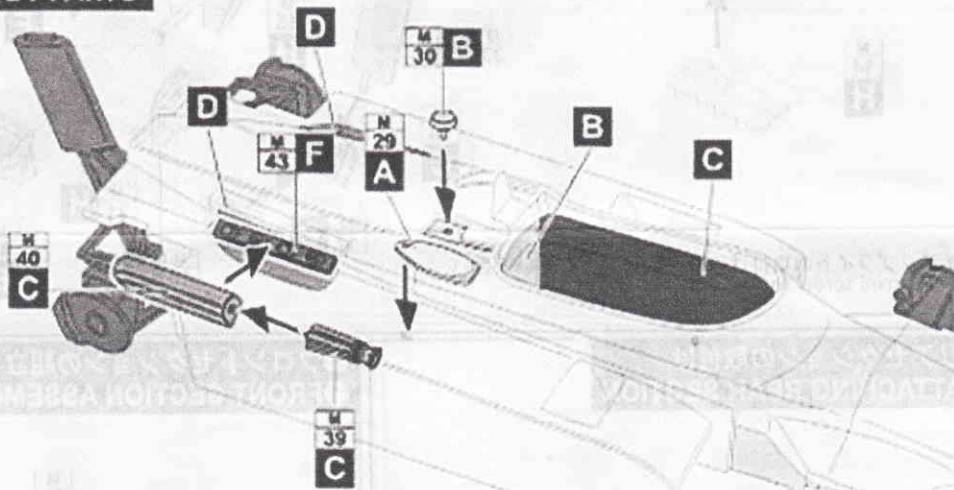

## ●リアセクションの取付け ●ATTACHING REAR SECTION

## ●フロントセクションの組立て ●FRONT SECTION ASSEMBLY

\*アップライトの取付けには極小ビスをお使い下さい。  
\* Use mini screw for uprights assembly.

# RALT RT3 British F3

- コックピットの組み立て
- COCKPIT ASSEMBLY

- ボディパーツ取付け
- ATTACHING BODY PARTS

- ボディ/コックピット取付け
- ATTACHING BODY / COCKPIT

★ ETCHING SEAT BELT  
(Flat blue)

※このキットは、日本の法律に基づいて設計されています。そのため、一部の部品は、日本の法律に基づいて設計されています。そのため、一部の部品は、日本の法律に基づいて設計されています。

●ウイングの組み立て  
●WING ASSEMBLY

●ボディーパーツ取付け  
●ATTACHING BODY PARTS