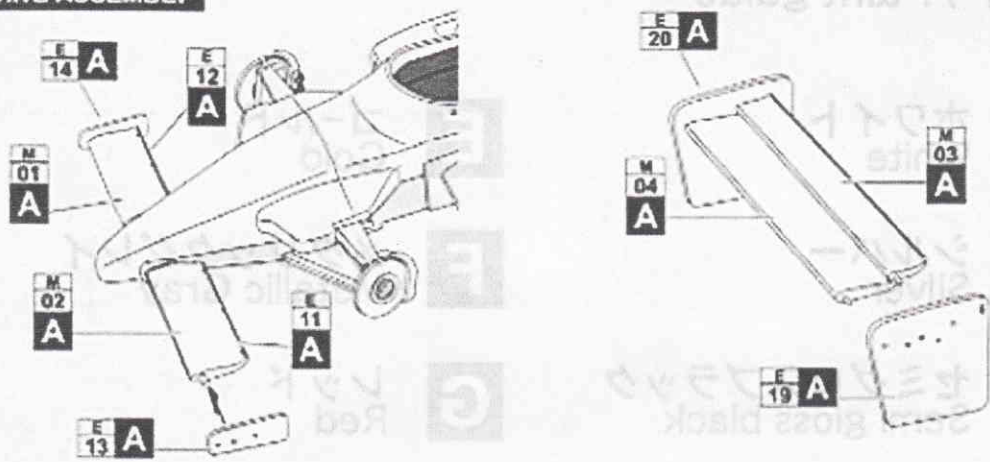

# RALT RT3 British F3

- コックピットの組み立て
- COCKPIT ASSEMBLY

- ボディパーツ取付け
- ATTACHING BODY PARTS

- ボディ/コックピット取付け
- ATTACHING BODY / COCKPIT

★ ETCHING SEAT BELT  
(Flat blue)

※このキットは、日本の法律に基づいて設計されています。そのため、一部の部品は、日本の法律に基づいて設計されています。そのため、一部の部品は、日本の法律に基づいて設計されています。

●ウイングの組み立て  
●WING ASSEMBLY

●ボディーパーツ取付け  
●ATTACHING BODY PARTS