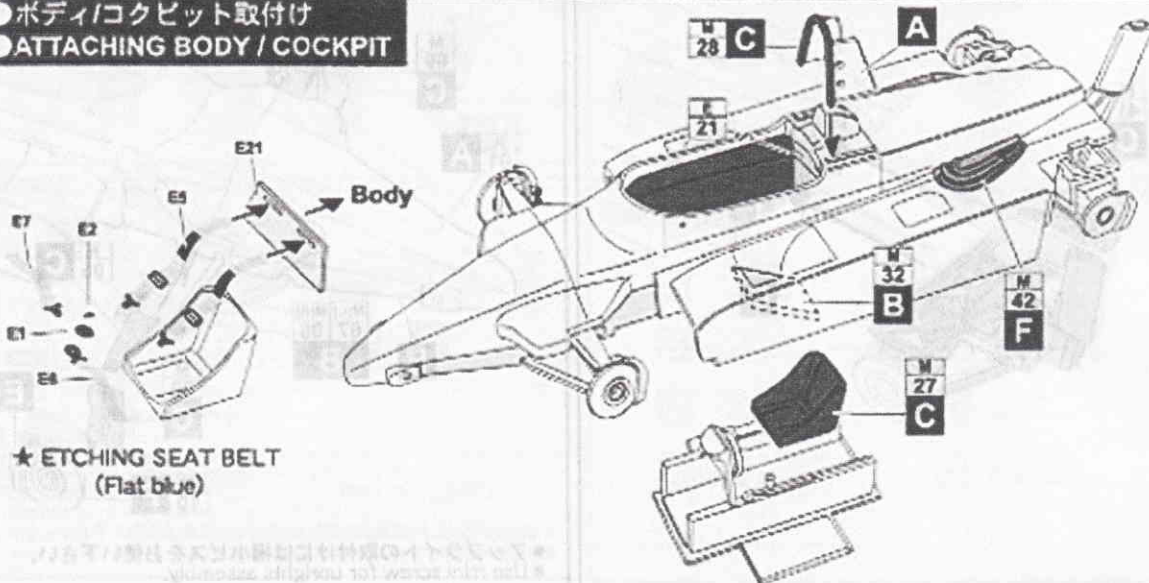

# RALT RT3 British F3

- コックピットの組み立て
- COCKPIT ASSEMBLY

- ボディパーツ取付け
- ATTACHING BODY PARTS

- ボディ/コックピット取付け
- ATTACHING BODY / COCKPIT

★ ETCHING SEAT BELT  
(Flat blue)

※このキットは、日本の法律に基づいて設計されています。そのため、一部の部品は、日本の法律に基づいて設計されています。そのため、一部の部品は、日本の法律に基づいて設計されています。

●ウイングの組み立て  
●WING ASSEMBLY

●ボディーパーツ取付け  
●ATTACHING BODY PARTS