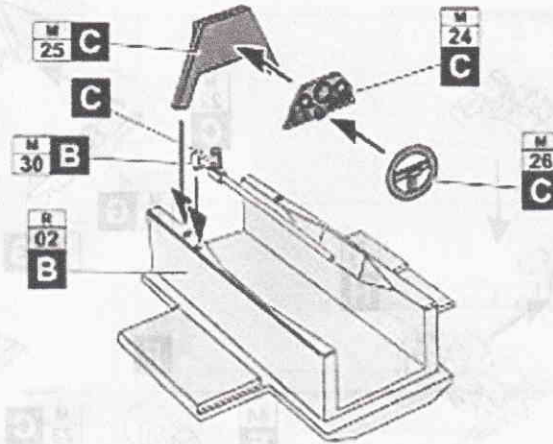

## ●リアセクションの組み立て ●REAR SECTION ASSEMBLY

\*アップライトの取付けには極小ビスをお使い下さい。  
\* Use mini screw for uprights assembly.

## ●リアセクションの取付け ●ATTACHING REAR SECTION

## ●フロントセクションの組立て ●FRONT SECTION ASSEMBLY

\*アップライトの取付けには極小ビスをお使い下さい。  
\* Use mini screw for uprights assembly.

# RALT RT3 British F3

- コックピットの組み立て
- COCKPIT ASSEMBLY

- ボディパーツ取付け
- ATTACHING BODY PARTS

- ボディ/コックピット取付け
- ATTACHING BODY / COCKPIT

★ ETCHING SEAT BELT  
(Flat blue)

※このキットは、日本の法律に基づいて設計されています。そのため、一部の部品は、日本の法律に基づいて設計されています。そのため、一部の部品は、日本の法律に基づいて設計されています。