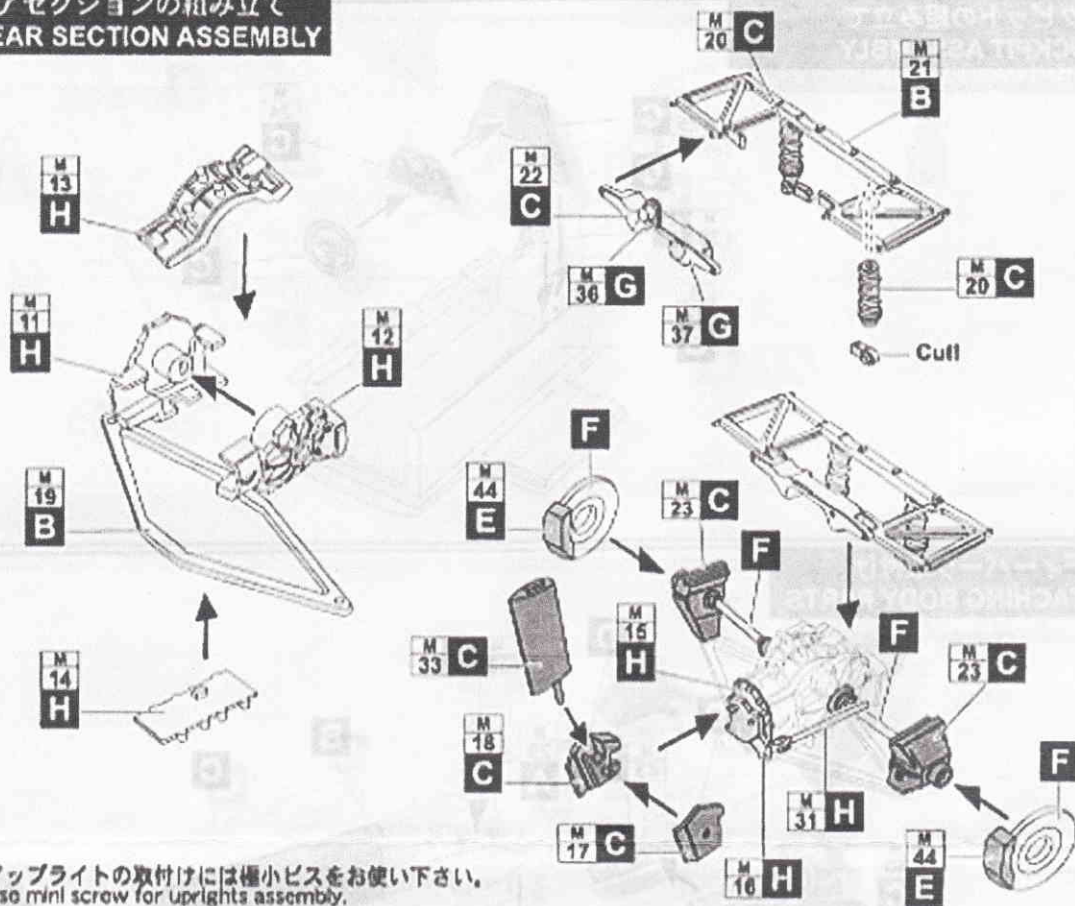

# 組み立て説明 ASSEMBLY

## ●リアセクションの組み立て ●REAR SECTION ASSEMBLY

\*アップライトの取付けには極小ビスをお使い下さい。  
\* Use mini screw for uprights assembly.

## ●リアセクションの取付け ●ATTACHING REAR SECTION

# RALT RT3 British F3

- コックピットの組み立て
- COCKPIT ASSEMBLY

- ボディパーツ取付け
- ATTACHING BODY PARTS

- ボディ/コックピット取付け
- ATTACHING BODY / COCKPIT

★ ETCHING SEAT BELT  
(Flat blue)

※このキットは、日本の法律に基づいて設計されています。そのため、一部の部品は、日本の法律に基づいて設計されています。そのため、一部の部品は、日本の法律に基づいて設計されています。