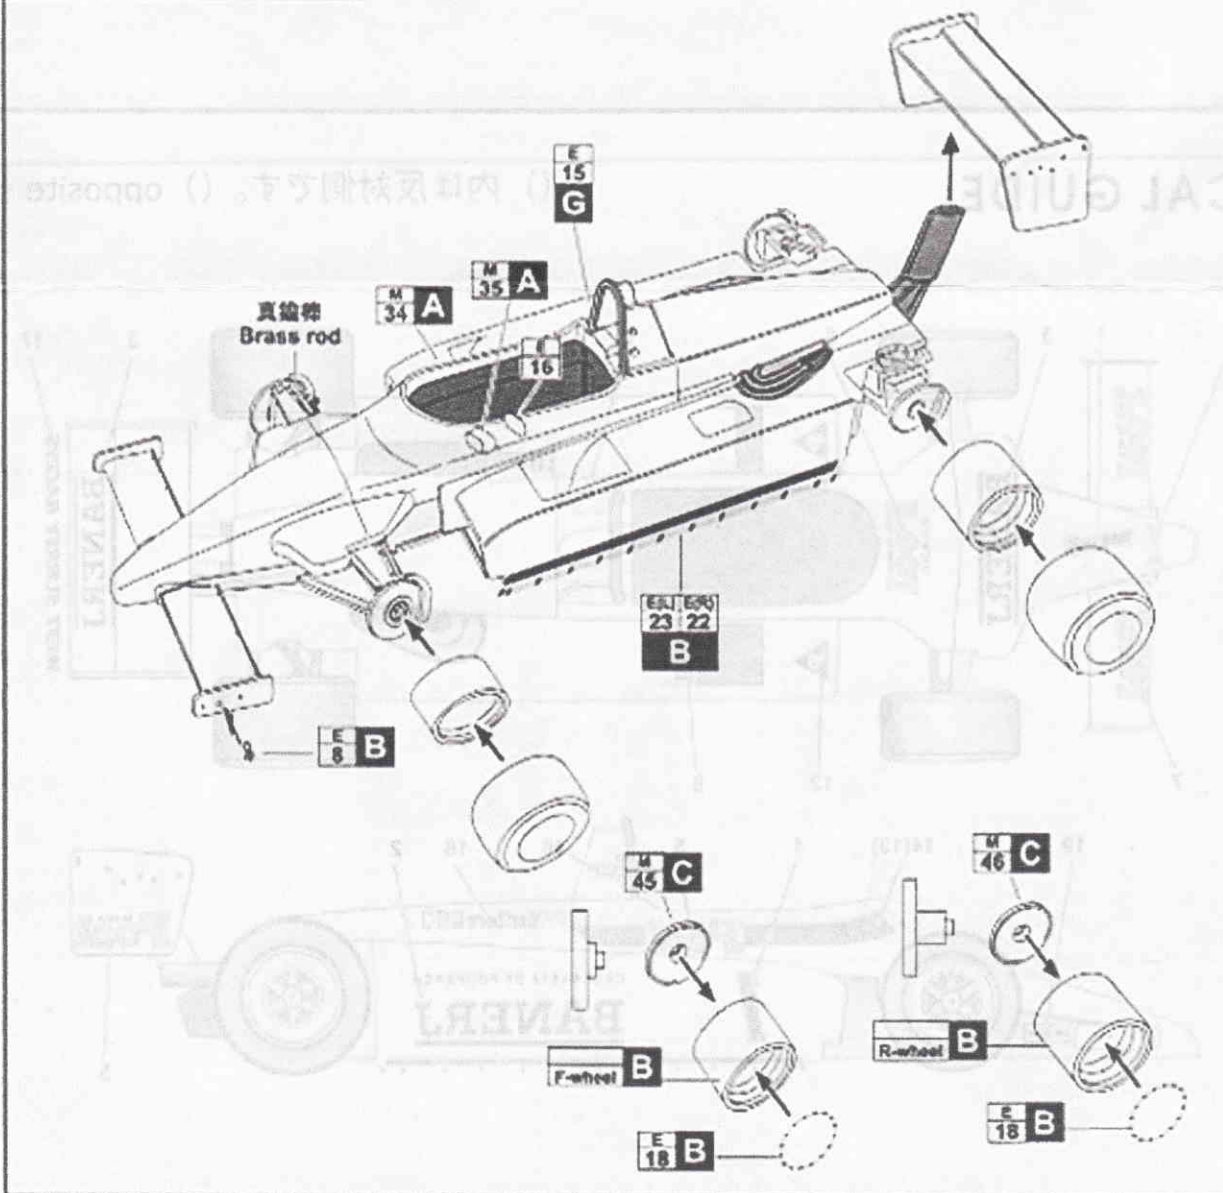

# RALT RT3 British F3

- コックピットの組み立て
- COCKPIT ASSEMBLY

- ボディパーツ取付け
- ATTACHING BODY PARTS

- ボディ/コックピット取付け
- ATTACHING BODY / COCKPIT

★ ETCHING SEAT BELT  
(Flat blue)

※このキットは、日本の法律に基づいて設計されています。そのため、一部の部品は、日本の法律に基づいて設計されています。そのため、一部の部品は、日本の法律に基づいて設計されています。

●ウイングの組み立て  
●WING ASSEMBLY

●ボディーパーツ取付け  
●ATTACHING BODY PARTS