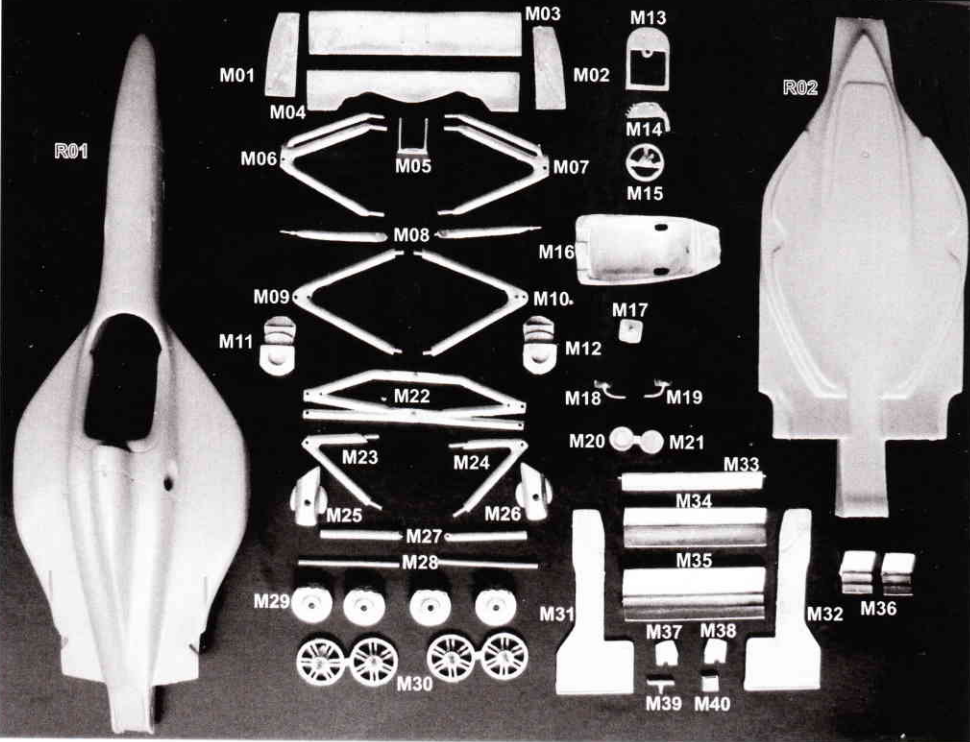

**Metal and Resin Parts**

R : Resin Parts

M : Metal Parts

**Etching parts**

**Other parts**

- Front tyre.....x 2
- Rear tyre.....x 2
- F-Wheel Rim.....x 2
- R-Wheel Rim.....x 2
- Screw.....x 4
- Mini screw.....x10
- Real Wood Plate.x 1
- Wire steel.....x 1

**Paint guide**

- |                |                     |
|----------------|---------------------|
| <b>A</b> White | <b>D</b> Black      |
| <b>B</b> Red   | <b>E</b> Silver     |
| <b>C</b> Blue  | <b>X</b> Body color |