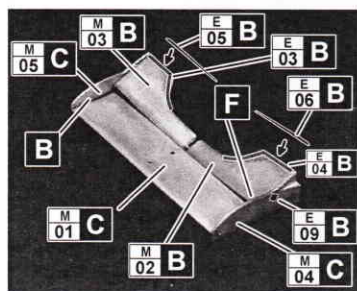

2011年1月発売

Made in JAPAN

組み立て説明 ASSEMBLY INSTRUCTION

●リアセクションの組み立て Rear section assembly

*アップライトの取付けには極小ビスをお使い下さい。
*Use mini screw for uprights assembly.

●フロントセクションの組み立て Front section assembly

●アンダートレイ取付 Attaching Undertray

*ボディとアンダートレイの取付けは中ビスをお使い下さい。
*Fix the body shell onto the undertray with the screws.

Tyrrell 025 1997

●ウイングの組み立て WING ASSEMBLY

●各パーツの取付け OTHER PARTS ASSEMBLY

DECAL GUIDE

※()内は反対側です。opposite side.

その他のパーツ OTHER PARTS