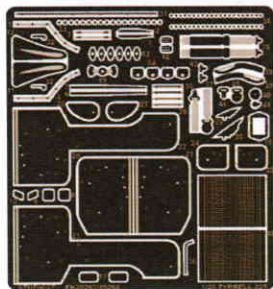

エッチング ETCHING PARTS

Paint guide

A BLACK	B SEMI GLOSS BLACK	
C WHITE	D RED	E MATT BLACK
F SILVER	G GOLD	

URL <http://www.studio27.co.jp>