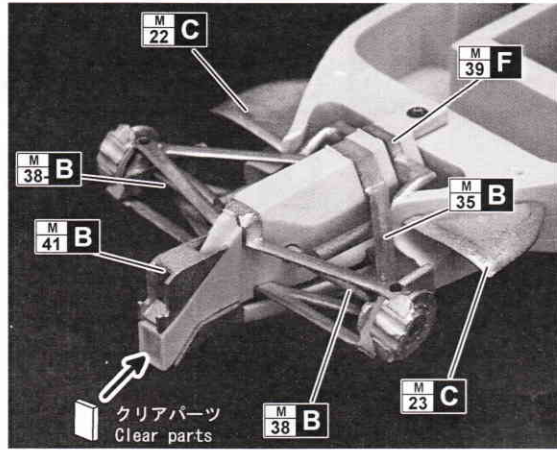

2011年1月発売

Made in JAPAN

組み立て説明 ASSEMBLY INSTRUCTION

●リアセクションの組み立て Rear section assembly

*アップライトの取付けには極小ビスをお使い下さい。
*Use mini screw for uprights assembly.

●フロントセクションの組み立て Front section assembly

●アンダートレイ取付 Attaching Undertray

*ボディとアンダートレイの取付けは中ビスをお使い下さい。
*Fix the body shell onto the undertray with the screws.

Tyrrell 025 1997

●ウイングの組み立て WING ASSEMBLY

●各パーツの取付け OTHER PARTS ASSEMBLY

DECAL GUIDE

※()内は反対側です。opposite side.

その他のパーツ OTHER PARTS