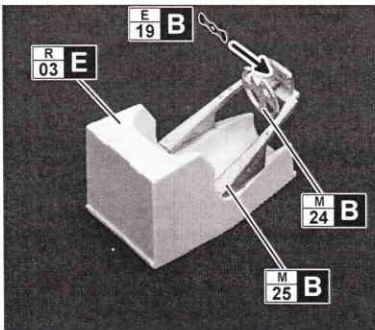

2011年1月発売

Made in JAPAN

組み立て説明 ASSEMBLY INSTRUCTION

●リアセクションの組み立て Rear section assembly

*アップライトの取付けには極小ビスをお使い下さい。
*Use mini screw for uprights assembly.

●フロントセクションの組み立て Front section assembly

●アンダートレイ取付 Attaching Undertray

*ボディとアンダートレイの取付けは中ビスをお使い下さい。
*Fix the body shell onto the undertray with the screws.

Tyrrell 025 1997

●ウイングの組み立て WING ASSEMBLY

●各パーツの取付け OTHER PARTS ASSEMBLY

DECAL GUIDE

※()内は反対側です。opposite side.

その他のパーツ OTHER PARTS