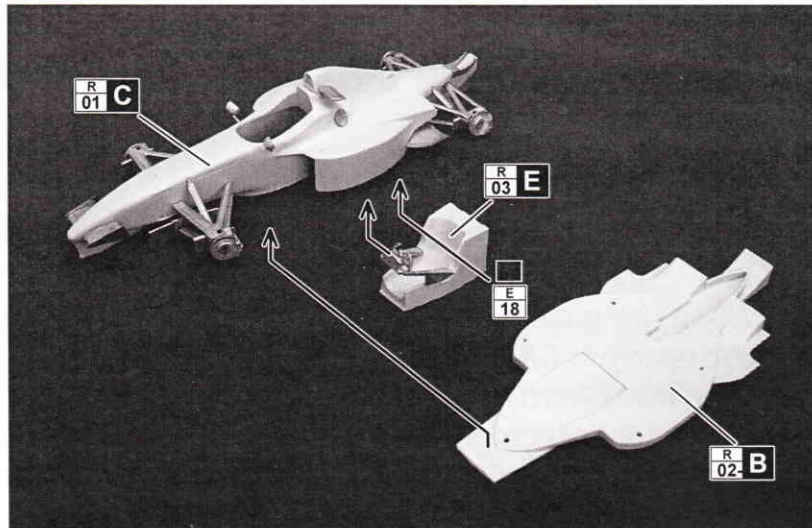

2011年1月発売

Made in JAPAN

組み立て説明 ASSEMBLY INSTRUCTION

●リアセクションの組み立て Rear section assembly

*アップライトの取付けには極小ビスをお使い下さい。
*Use mini screw for uprights assembly.

●フロントセクションの組み立て Front section assembly

●アンダートレイ取付 Attaching Undertray

*ボディとアンダートレイの取付けは中ビスをお使い下さい。
*Fix the body shell onto the undertray with the screws.

Tyrrell 025 1997

●ウイングの組み立て WING ASSEMBLY

●各パーツの取付け OTHER PARTS ASSEMBLY

DECAL GUIDE

※()内は反対側です。opposite side.

その他のパーツ OTHER PARTS