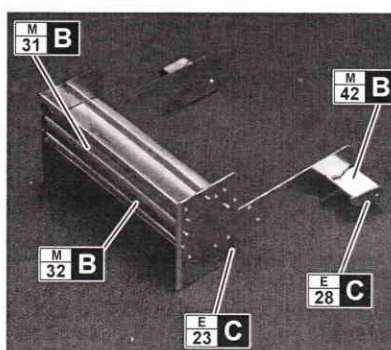

2011年1月発売

Made in JAPAN

組み立て説明 ASSEMBLY INSTRUCTION

●リアセクションの組み立て Rear section assembly

*アップライトの取付けには極小ビスをお使い下さい。
*Use mini screw for uprights assembly.

●フロントセクションの組み立て Front section assembly

●アンダートレイ取付 Attaching Undertray

*ボディとアンダートレイの取付けは中ビスをお使い下さい。
*Fix the body shell onto the undertray with the screws.

Tyrrell 025 1997

●ウイングの組み立て WING ASSEMBLY

●各パーツの取付け OTHER PARTS ASSEMBLY

DECAL GUIDE

※()内は反対側です。opposite side.

その他のパーツ OTHER PARTS