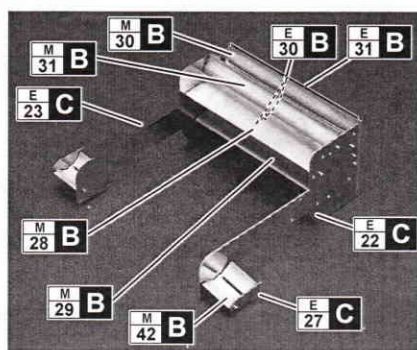

2011年1月発売

Made in JAPAN

組み立て説明 ASSEMBLY INSTRUCTION

●リアセクションの組み立て Rear section assembly

*アップライトの取付けには極小ビスをお使い下さい。
*Use mini screw for uprights assembly.

●フロントセクションの組み立て Front section assembly

●アンダートレイ取付 Attaching Undertray

*ボディとアンダートレイの取付けは中ビスをお使い下さい。
*Fix the body shell onto the undertray with the screws.

Tyrrell 025 1997

●ウイングの組み立て WING ASSEMBLY

●各パーツの取付け OTHER PARTS ASSEMBLY

DECAL GUIDE

※()内は反対側です。opposite side.

その他のパーツ OTHER PARTS