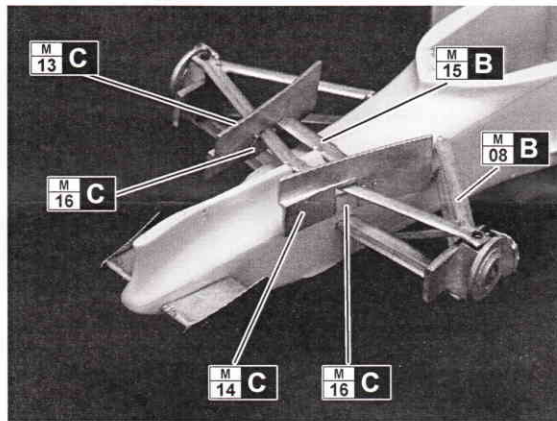

2011年1月発売

Made in JAPAN

組み立て説明 ASSEMBLY INSTRUCTION

●リアセクションの組み立て Rear section assembly

*アップライトの取付けには極小ビスをお使い下さい。
*Use mini screw for uprights assembly.

●フロントセクションの組み立て Front section assembly

●アンダートレイ取付 Attaching Undertray

*ボディとアンダートレイの取付けは中ビスをお使い下さい。
*Fix the body shell onto the undertray with the screws.

Tyrrell 025 1997

●ウイングの組み立て WING ASSEMBLY

●各パーツの取付け OTHER PARTS ASSEMBLY

DECAL GUIDE

※()内は反対側です。opposite side.

その他のパーツ OTHER PARTS