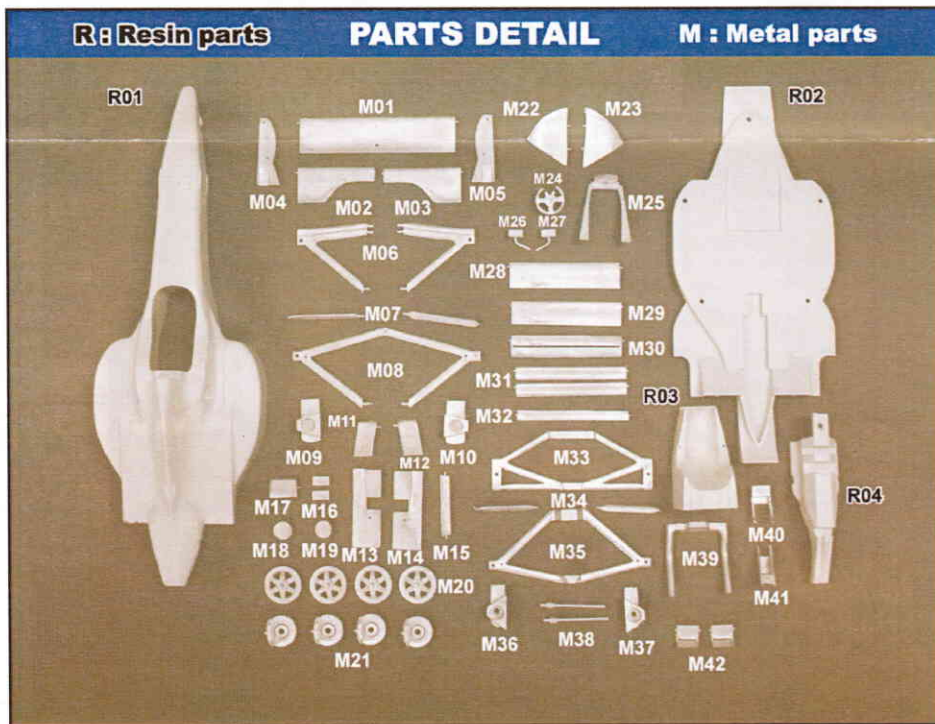

*ボディとアンダートレイの取付けは中ビスをお使い下さい。
*Fix the body shell onto the undertray with the screws.

Tyrrell 025 1997

●ウイングの組み立て WING ASSEMBLY

●各パーツの取付け OTHER PARTS ASSEMBLY

DECAL GUIDE

※()内は反対側です。opposite side.

その他のパーツ OTHER PARTS