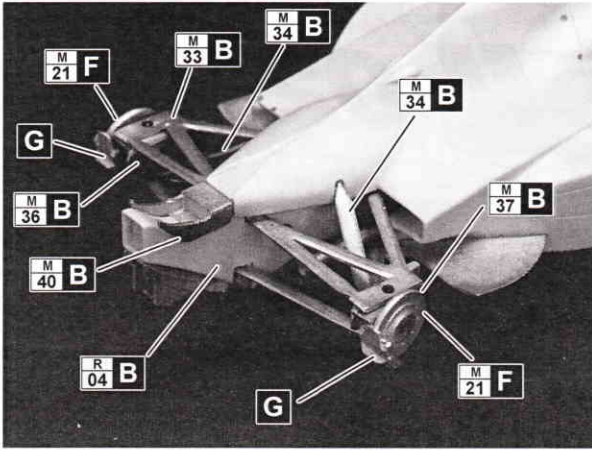

2011年1月発売

Made in JAPAN

組み立て説明 ASSEMBLY INSTRUCTION

●リアセクションの組み立て Rear section assembly

*アップライトの取付けには極小ビスをお使い下さい。
*Use mini screw for uprights assembly.

●フロントセクションの組み立て Front section assembly

●アンダートレイ取付 Attaching Undertray

*ボディとアンダートレイの取付けは中ビスをお使い下さい。
*Fix the body shell onto the undertray with the screws.

Tyrrell 025 1997

●ウイングの組み立て WING ASSEMBLY

●各パーツの取付け OTHER PARTS ASSEMBLY

DECAL GUIDE

※()内は反対側です。opposite side.

その他のパーツ OTHER PARTS