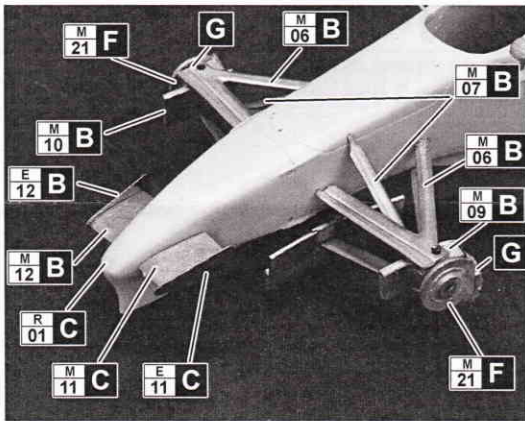

2011年1月発売

Made in JAPAN

組み立て説明 ASSEMBLY INSTRUCTION

●リアセクションの組み立て Rear section assembly

*アップライトの取付けには極小ビスをお使い下さい。
*Use mini screw for uprights assembly.

●フロントセクションの組み立て Front section assembly

●アンダートレイ取付 Attaching Undertray

*ボディとアンダートレイの取付けは中ビスをお使い下さい。
*Fix the body shell onto the undertray with the screws.

Tyrrell 025 1997

●ウイングの組み立て WING ASSEMBLY

●各パーツの取付け OTHER PARTS ASSEMBLY

DECAL GUIDE

※()内は反対側です。opposite side.

その他のパーツ OTHER PARTS