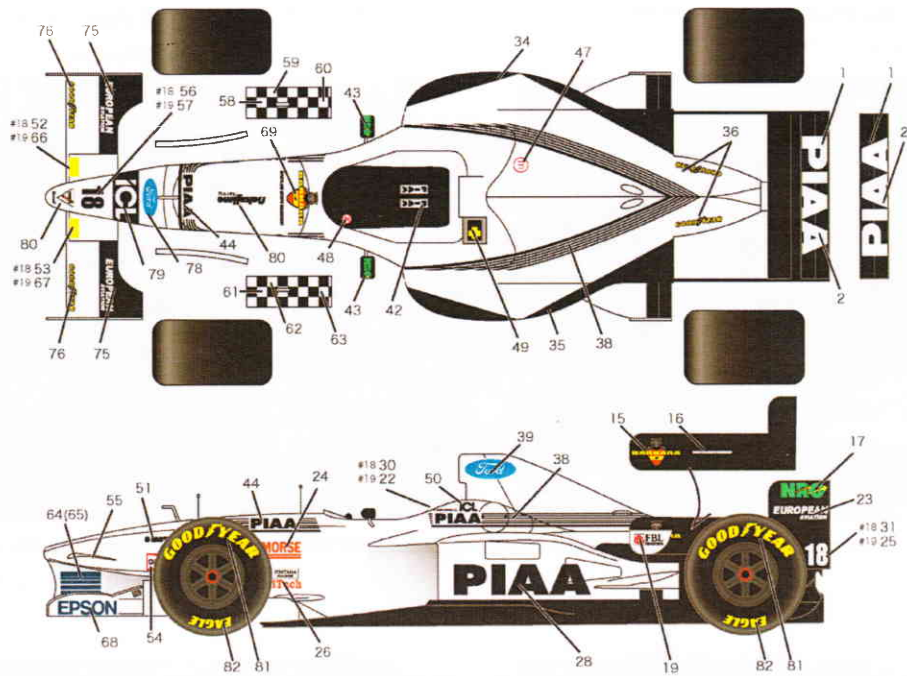

2011年1月発売

Made in JAPAN

組み立て説明 ASSEMBLY INSTRUCTION

●リアセクションの組み立て Rear section assembly

*アップライトの取付けには極小ビスをお使い下さい。
*Use mini screw for uprights assembly.

●フロントセクションの組み立て Front section assembly

●アンダートレイ取付 Attaching Undertray

*ボディとアンダートレイの取付けは中ビスをお使い下さい。
*Fix the body shell onto the undertray with the screws.

Tyrrell 025 1997

●ウイングの組み立て WING ASSEMBLY

●各パーツの取付け OTHER PARTS ASSEMBLY

DECAL GUIDE

※()内は反対側です。opposite side.

その他のパーツ OTHER PARTS

- フロント タイヤ
FRONT TYRE X 2
- リア タイヤ
REAR TYRE X 2
- フロントホイールリム
F-WHEEL RIM X 2
- リア ホイールリム
R-WHEEL RIM X 2
- 中ビス
SCREW X 6
- 極小ビス
MINI SCREW X 8
- 塩ビ板
VINYL CHLORIDE PLATE X 1
- 洋白線
NICKEL SILVER ROD X 1
- クリアパーツ
CLEAR PARTS X 1
- スキッドブロック
WOODEN PLANK X 1