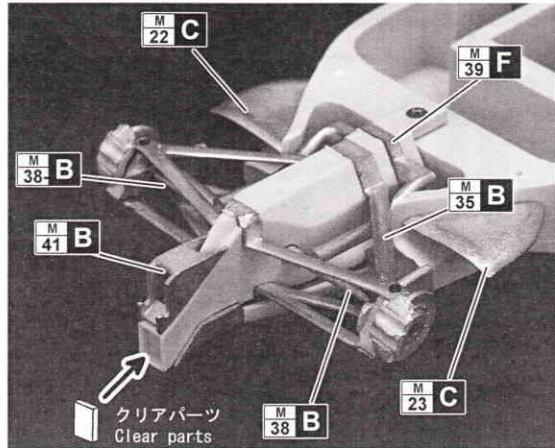

組み立て説明 ASSEMBLY INSTRUCTION

●リアセクションの組み立て Rear section assembly

*アップライトの取付けには極小ビスをお使い下さい。
*Use mini screw for uprights assembly.