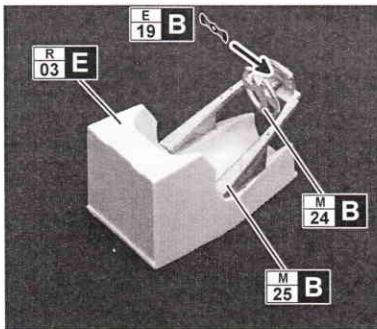

## ●リアセクションの組み立て Rear section assembly

\*アップライトの取付けには極小ビスをお使い下さい。  
\*Use mini screw for uprights assembly.

## ●フロントセクションの組み立て Front section assembly

## ●アンダートレイ取付 Attaching Undertray

\*ボディとアンダートレイの取付けは中ビスをお使い下さい。  
\*Fix the body shell onto the undertray with the screws.