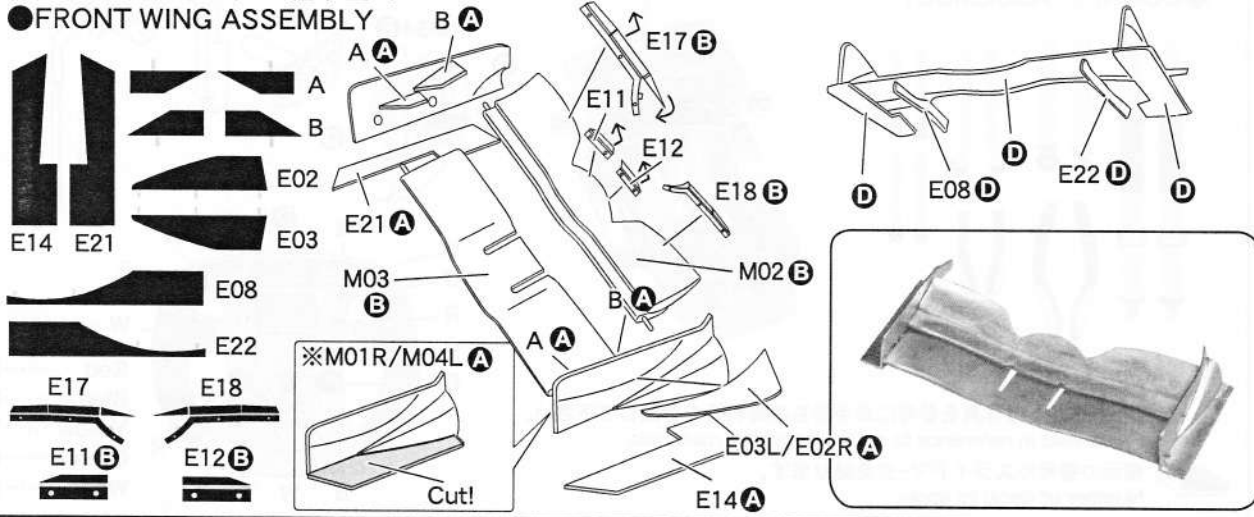

パーツ内容

PARTS LIST

レジンパーツ / RESIN PARTS

エッチングパーツ / ETCHING PARTS

メタルパーツ / METAL PARTS

使いません。 / Not for use.

その他のパーツ / OTHER PARTS

- ・フロントタイヤ / Front tyre 2
- ・リヤタイヤ / Rear tyre 2
- ・中ビス / Screw 4
- ・デカルセット / Decal Set 1
- ・フロントホイール / Front wheel 2
- ・リヤホイール / Rear wheel 2
- ・極小ビス / Mini Screw 8
- ・クリアーパーツ / Clear part 1
- ・塩ビ板 / Clear sheet 1
- ・真鍮線 / Brass rod 1

組み立て説明 ASSEMBLY

●フロントウイングの組み立て ●FRONT WING ASSEMBLY

●フロントセクションの組み立て ●FRONT SECTION ASSEMBLY

●リヤセクションの組み立て ●REAR SECTION ASSEMBLY

●コクピットの組み立て
●COCKPIT ASSEMBLY

RedR
BlueB
YellowY
GreenG
WhiteW

シートベルトは写真を参考にお手持ちの資料等を参照して下さい。
Fit up seat in reference to your photographs materials.

指示の番号のスライドマークを貼ります。
Number of decal to apply.

●アンダートレイ/シートの取付け
●UNDERTRAY ASSEMBLY

ボディとアンダートレイの取付けは
中ビスをお使い下さい。
fix the body shell onto the undertray
with the biggest screws

指示の番号のスライドマークを貼ります。
Number of decal to apply.