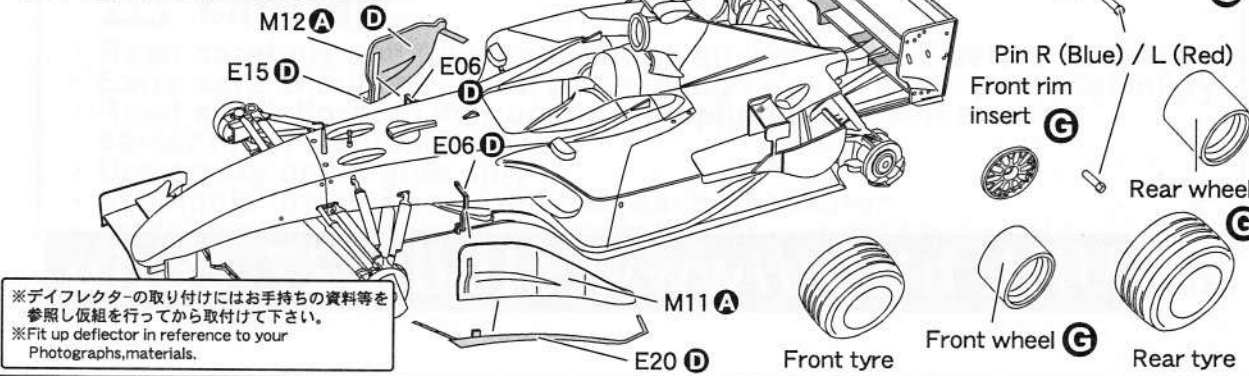

指示の番号のスライドマークを貼ります。
Number of decal to apply.

●アンダートレイ/シートの取付け
●UNDERTRAY ASSEMBLY

ボディとアンダートレイの取付けは
中ビスをお使い下さい。
fix the body shell onto the undertray
with the biggest screws

指示の番号のスライドマークを貼ります。
Number of decal to apply.

●ウイングレットの組み立て
●WINGLET ASSEMBLY

●リアウイングの組み立て
●REAR WING ASSEMBLY

●ボディ部品の取付け
●BODY PARTS

●整流板,ホイールの組み立て
●BARGEBOARDS & WHEELS

DECAL GUIDE

() 内は反対側です。 () opposite side.

GILLES's SPIRITS in
STUDIO27
 GILLES COMPANY LIMITED