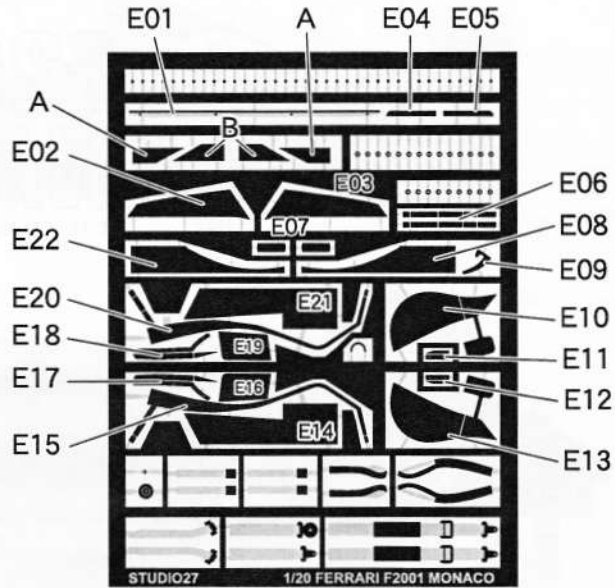

パーツ内容

PARTS LIST

レジンパーツ / RESIN PARTS

エッチングパーツ / ETCHING PARTS

メタルパーツ / METAL PARTS

使いません。 / Not for use.

その他のパーツ / OTHER PARTS

- ・フロントタイヤ / Front tyre 2
- ・リヤタイヤ / Rear tyre 2
- ・中ビス / Screw 4
- ・デカルセット / Decal Set 1
- ・フロントホイール / Front wheel 2
- ・リヤホイール / Rear wheel 2
- ・極小ビス / Mini Screw 8
- ・クリアーパーツ / Clear part 1
- ・塩ビ板 / Clear sheet 1
- ・真鍮線 / Brass rod 1

組み立て説明 ASSEMBLY

●フロントウイングの組み立て ●FRONT WING ASSEMBLY

●フロントセクションの組み立て ●FRONT SECTION ASSEMBLY

●リヤセクションの組み立て ●REAR SECTION ASSEMBLY

●コクピットの組み立て
●COCKPIT ASSEMBLY

RedR
BlueB
YellowY
GreenG
WhiteW

シートベルトは写真を参考にお手持ちの資料等を参照して下さい。
Fit up seat in reference to your photographs materials.

指示の番号のスライドマークを貼ります。
Number of decal to apply.

●アンダートレイ/シートの取付け
●UNDERTRAY ASSEMBLY

ボディとアンダートレイの取付けは
中ビスをお使い下さい。
fix the body shell onto the undertray
with the biggest screws

指示の番号のスライドマークを貼ります。
Number of decal to apply.