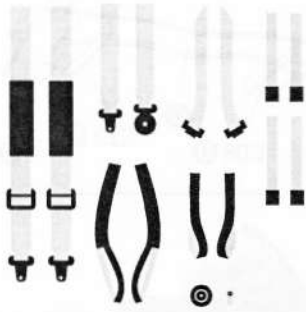

パーツ内容

PARTS LIST

レジンパーツ / RESIN PARTS

エッチングパーツ / ETCHING PARTS

メタルパーツ / METAL PARTS

使いません。 / Not for use.

その他のパーツ / OTHER PARTS

- ・フロントタイヤ / Front tyre 2
- ・リヤタイヤ / Rear tyre 2
- ・中ビス / Screw 4
- ・デカルセット / Decal Set 1
- ・フロントホイール / Front wheel 2
- ・リヤホイール / Rear wheel 2
- ・極小ビス / Mini Screw 8
- ・クリアーパーツ / Clear part 1
- ・塩ビ板 / Clear sheet 1
- ・真鍮線 / Brass rod 1

組み立て説明 ASSEMBLY

●フロントウイングの組み立て ●FRONT WING ASSEMBLY

●フロントセクションの組み立て ●FRONT SECTION ASSEMBLY

●リヤセクションの組み立て ●REAR SECTION ASSEMBLY

●コクピットの組み立て
●COCKPIT ASSEMBLY

RedR
BlueB
YellowY
GreenG
WhiteW

シートベルトは写真を参考にお手持ちの資料等を参照して下さい。
Fit up seat in reference to your photographs materials.

指示の番号のスライドマークを貼ります。
Number of decal to apply.

●アンダートレイ/シートの取付け
●UNDERTRAY ASSEMBLY

ボディとアンダートレイの取付けは
中ビスをお使い下さい。
fix the body shell onto the undertray
with the biggest screws

指示の番号のスライドマークを貼ります。
Number of decal to apply.