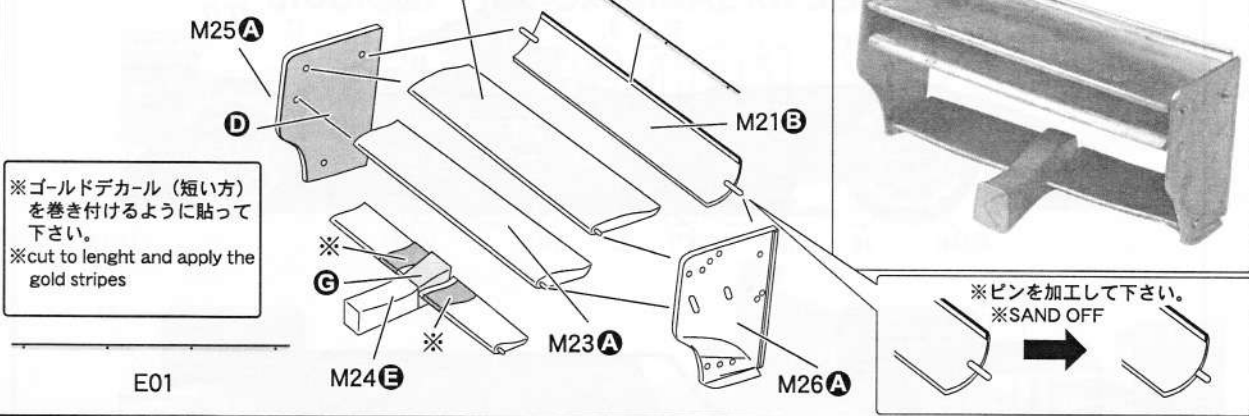

●リアウイングの組み立て
●REAR WING ASSEMBLY