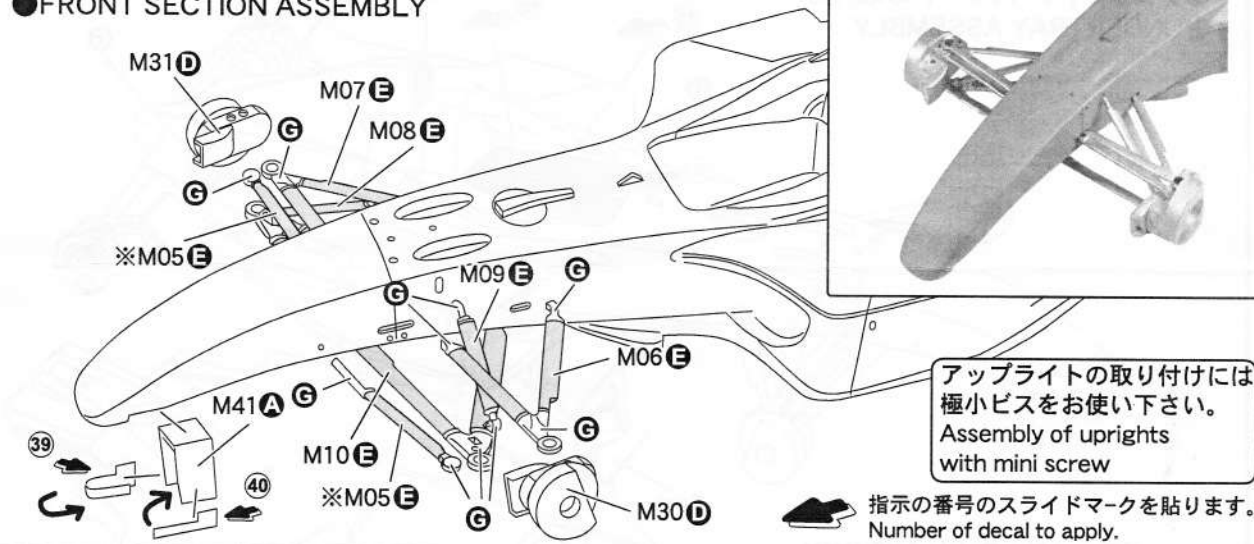

パーツ内容

PARTS LIST

レジンパーツ / RESIN PARTS

エッチングパーツ / ETCHING PARTS

メタルパーツ / METAL PARTS

使いません。 / Not for use.

その他のパーツ / OTHER PARTS

- ・フロントタイヤ / Front tyre 2
- ・リヤタイヤ / Rear tyre 2
- ・中ビス / Screw 4
- ・デカルセット / Decal Set 1
- ・フロントホイール / Front wheel 2
- ・リヤホイール / Rear wheel 2
- ・極小ビス / Mini Screw 8
- ・クリアーパーツ / Clear part 1
- ・塩ビ板 / Clear sheet 1
- ・真鍮線 / Brass rod 1

組み立て説明 ASSEMBLY

●フロントウイングの組み立て ●FRONT WING ASSEMBLY

●フロントセクションの組み立て ●FRONT SECTION ASSEMBLY

●リヤセクションの組み立て ●REAR SECTION ASSEMBLY

●コクピットの組み立て
●COCKPIT ASSEMBLY

RedR
BlueB
YellowY
GreenG
WhiteW

シートベルトは写真を参考にお手持ちの資料等を参照して下さい。
Fit up seat in reference to your photographs materials.

指示の番号のスライドマークを貼ります。
Number of decal to apply.

●アンダートレイ/シートの取付け
●UNDERTRAY ASSEMBLY

ボディとアンダートレイの取付けは
中ビスをお使い下さい。
fix the body shell onto the undertray
with the biggest screws

指示の番号のスライドマークを貼ります。
Number of decal to apply.