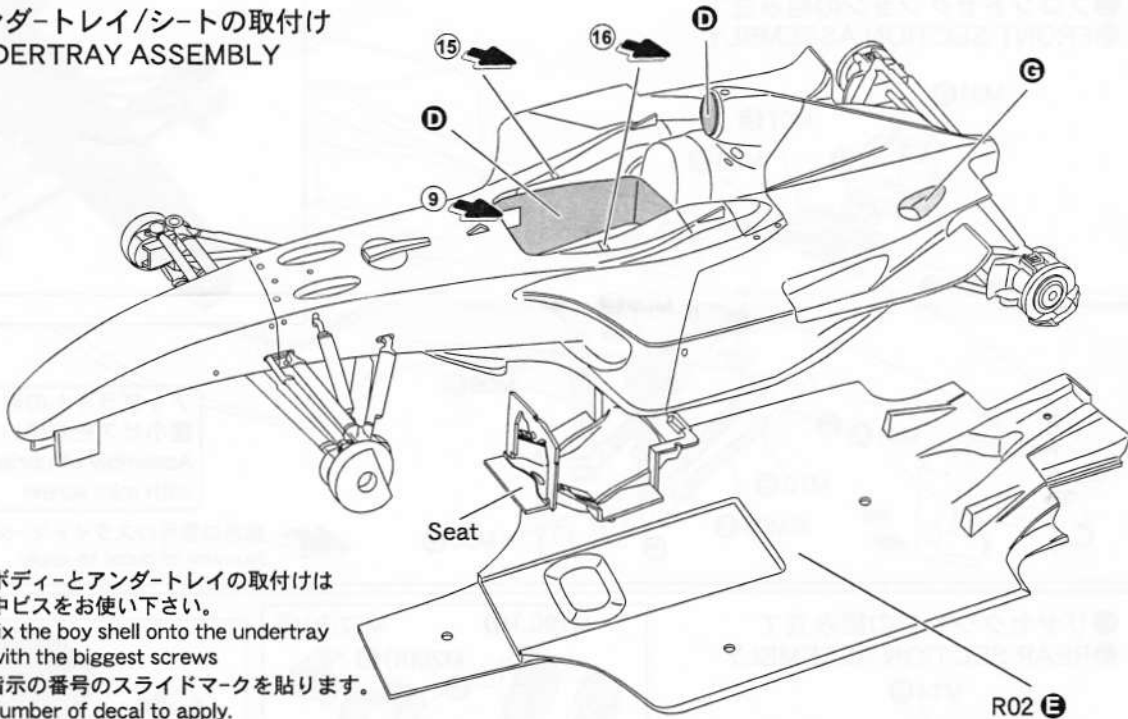

組み立て説明 ASSEMBLY

●フロントウイングの組み立て ●FRONT WING ASSEMBLY

●フロントセクションの組み立て ●FRONT SECTION ASSEMBLY

●リヤセクションの組み立て ●REAR SECTION ASSEMBLY

●コクピットの組み立て
●COCKPIT ASSEMBLY

RedR
BlueB
YellowY
GreenG
WhiteW

シートベルトは写真を参考にお手持ちの資料等を参照して下さい。
Fit up seat in reference to your photographs materials.

指示の番号のスライドマークを貼ります。
Number of decal to apply.

●アンダートレイ/シートの取付け
●UNDERTRAY ASSEMBLY

ボディとアンダートレイの取付けは
中ビスをお使い下さい。
fix the body shell onto the undertray
with the biggest screws

指示の番号のスライドマークを貼ります。
Number of decal to apply.