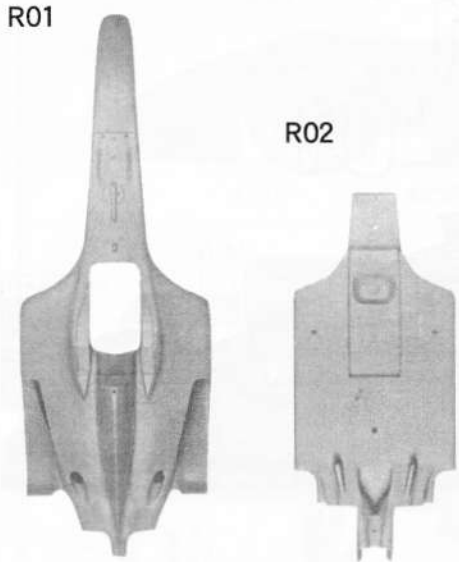

パーツ内容

PARTS LIST

レジンパーツ / RESIN PARTS

エッチングパーツ / ETCHING PARTS

メタルパーツ / METAL PARTS

使いません。 / Not for use.

その他のパーツ / OTHER PARTS

- ・フロントタイヤ / Front tyre 2
- ・リヤタイヤ / Rear tyre 2
- ・中ビス / Screw 4
- ・デカルセット / Decal Set 1
- ・フロントホイール / Front wheel 2
- ・リヤホイール / Rear wheel 2
- ・極小ビス / Mini Screw 8
- ・クリアーパーツ / Clear part 1
- ・塩ビ板 / Clear sheet 1
- ・真鍮線 / Brass rod 1

組み立て説明 ASSEMBLY

●フロントウイングの組み立て ●FRONT WING ASSEMBLY

●フロントセクションの組み立て ●FRONT SECTION ASSEMBLY

●リヤセクションの組み立て ●REAR SECTION ASSEMBLY

●コクピットの組み立て
●COCKPIT ASSEMBLY

RedR
BlueB
YellowY
GreenG
WhiteW

シートベルトは写真を参考にお手持ちの資料等を参照して下さい。
Fit up seat in reference to your photographs materials.