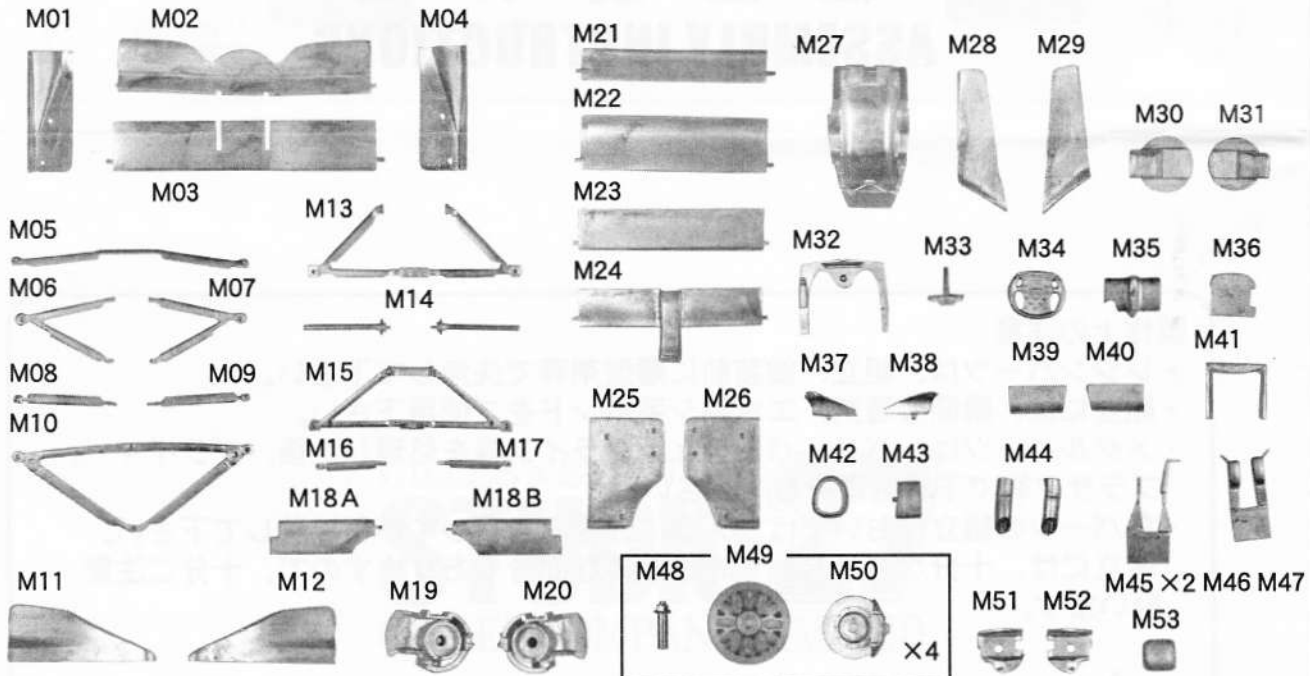

パーツ内容

PARTS LIST

レジンパーツ / RESIN PARTS

エッチングパーツ / ETCHING PARTS

メタルパーツ / METAL PARTS

使いません。 / Not for use.

その他のパーツ / OTHER PARTS

- ・フロントタイヤ / Front tyre 2
- ・リヤタイヤ / Rear tyre 2
- ・中ビス / Screw 4
- ・デカルセット / Decal Set 1
- ・フロントホイール / Front wheel 2
- ・リヤホイール / Rear wheel 2
- ・極小ビス / Mini Screw 8
- ・クリアーパーツ / Clear part 1
- ・塩ビ板 / Clear sheet 1
- ・真鍮線 / Brass rod 1

組み立て説明 ASSEMBLY

●フロントウイングの組み立て ●FRONT WING ASSEMBLY

●フロントセクションの組み立て ●FRONT SECTION ASSEMBLY

●リヤセクションの組み立て ●REAR SECTION ASSEMBLY

●コクピットの組み立て
●COCKPIT ASSEMBLY

RedR
BlueB
YellowY
GreenG
WhiteW

シートベルトは写真を参考にお手持ちの資料等を参照して下さい。
Fit up seat in reference to your photographs materials.

指示の番号のスライドマークを貼ります。
Number of decal to apply.

●アンダートレイ/シートの取付け
●UNDERTRAY ASSEMBLY

ボディとアンダートレイの取付けは
中ビスをお使い下さい。
fix the body shell onto the undertray
with the biggest screws

指示の番号のスライドマークを貼ります。
Number of decal to apply.