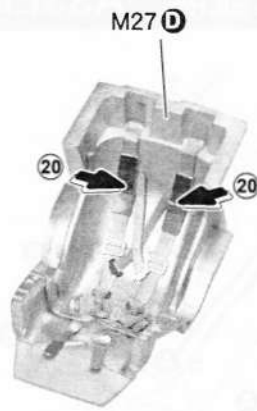

パーツ内容

PARTS LIST

レジンパーツ / RESIN PARTS

エッチングパーツ / ETCHING PARTS

メタルパーツ / METAL PARTS

使いません。 / Not for use.

その他のパーツ / OTHER PARTS

- ・フロントタイヤ / Front tyre 2
- ・リヤタイヤ / Rear tyre 2
- ・中ビス / Screw 4
- ・デカルセット / Decal Set 1
- ・フロントホイール / Front wheel 2
- ・リヤホイール / Rear wheel 2
- ・極小ビス / Mini Screw 8
- ・クリアーパーツ / Clear part 1
- ・塩ビ板 / Clear sheet 1
- ・真鍮線 / Brass rod 1

組み立て説明 ASSEMBLY

●フロントウイングの組み立て ●FRONT WING ASSEMBLY

●フロントセクションの組み立て ●FRONT SECTION ASSEMBLY

●リヤセクションの組み立て ●REAR SECTION ASSEMBLY

●コクピットの組み立て
●COCKPIT ASSEMBLY

RedR
BlueB
YellowY
GreenG
WhiteW

シートベルトは写真を参考にお手持ちの資料等を参照して下さい。
Fit up seat in reference to your photographs materials.

指示の番号のスライドマークを貼ります。
Number of decal to apply.

●アンダートレイ/シートの取付け
●UNDERTRAY ASSEMBLY

ボディとアンダートレイの取付けは
中ビスをお使い下さい。
fix the body shell onto the undertray
with the biggest screws

指示の番号のスライドマークを貼ります。
Number of decal to apply.