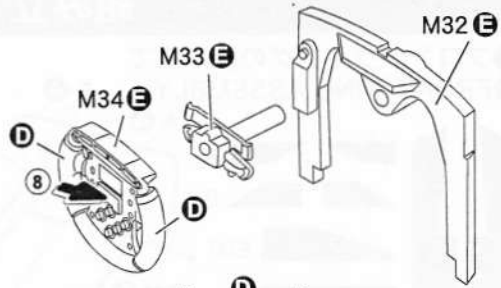

組み立て説明 ASSEMBLY

●フロントウイングの組み立て ●FRONT WING ASSEMBLY

●フロントセクションの組み立て ●FRONT SECTION ASSEMBLY

●リヤセクションの組み立て ●REAR SECTION ASSEMBLY

●コクピットの組み立て
●COCKPIT ASSEMBLY

RedR
BlueB
YellowY
GreenG
WhiteW

シートベルトは写真を参考にお手持ちの資料等を参照して下さい。
Fit up seat in reference to your photographs materials.

指示の番号のスライドマークを貼ります。
Number of decal to apply.

●アンダートレイ/シートの取付け
●UNDERTRAY ASSEMBLY

ボディとアンダートレイの取付けは
中ビスをお使い下さい。
fix the body shell onto the undertray
with the biggest screws

指示の番号のスライドマークを貼ります。
Number of decal to apply.