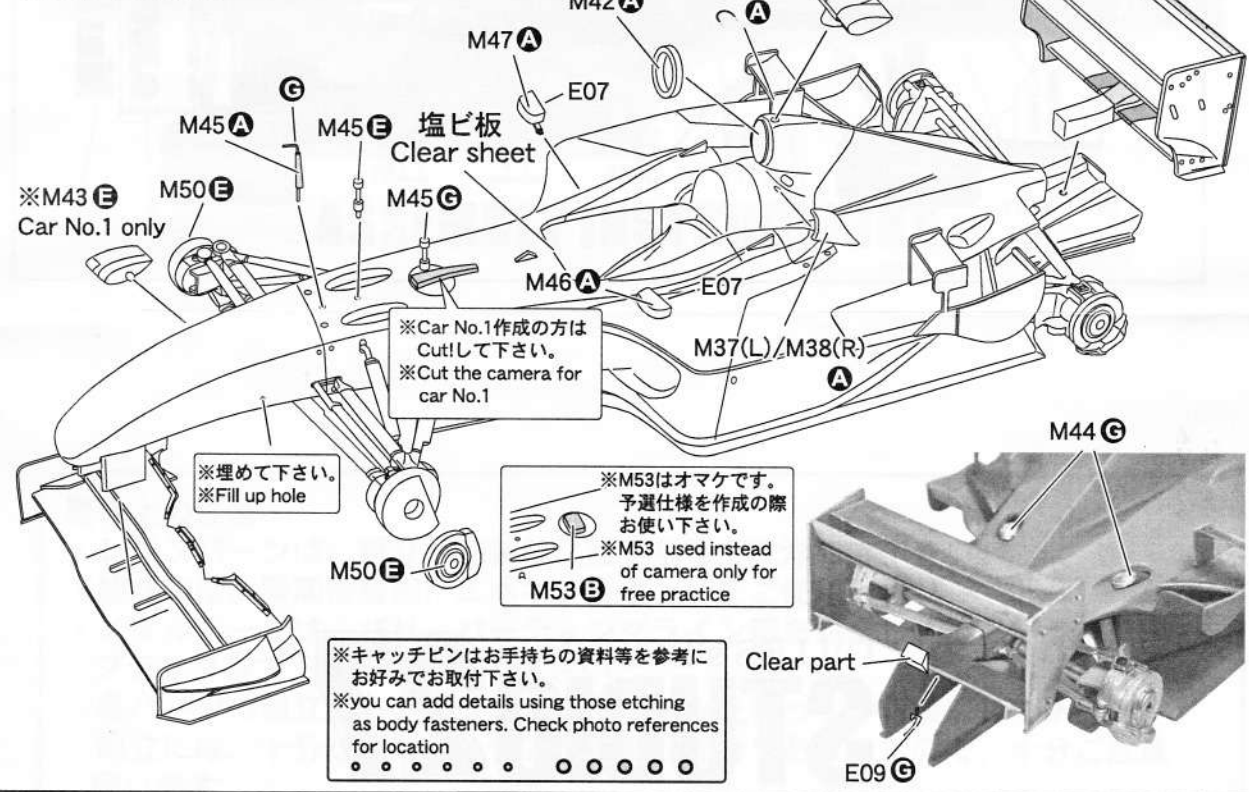

●ボディ部品の取付け
●BODY PARTS