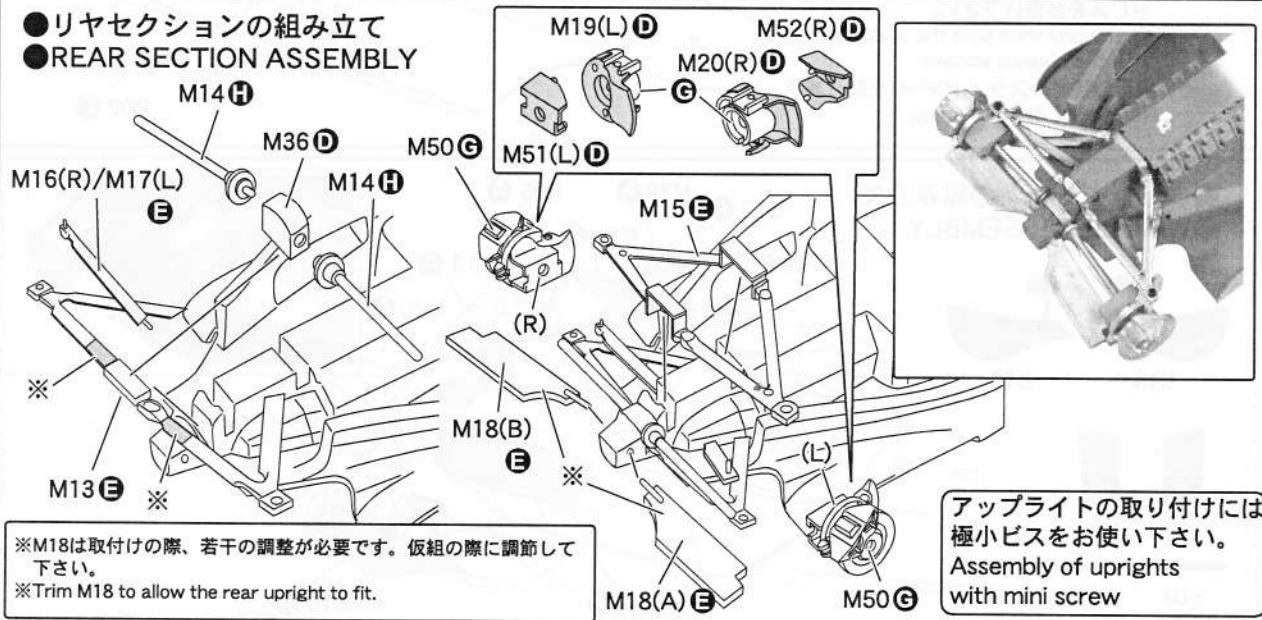

パーツ内容

PARTS LIST

レジンパーツ / RESIN PARTS

エッチングパーツ / ETCHING PARTS

メタルパーツ / METAL PARTS

使いません。 / Not for use.

その他のパーツ / OTHER PARTS

- ・フロントタイヤ / Front tyre 2
- ・リヤタイヤ / Rear tyre 2
- ・中ビス / Screw 4
- ・デカルセット / Decal Set 1
- ・フロントホイール / Front wheel 2
- ・リヤホイール / Rear wheel 2
- ・極小ビス / Mini Screw 8
- ・クリアーパーツ / Clear part 1
- ・塩ビ板 / Clear sheet 1
- ・真鍮線 / Brass rod 1

組み立て説明 ASSEMBLY

●フロントウイングの組み立て ●FRONT WING ASSEMBLY

●フロントセクションの組み立て ●FRONT SECTION ASSEMBLY

●リヤセクションの組み立て ●REAR SECTION ASSEMBLY

●コクピットの組み立て
●COCKPIT ASSEMBLY

RedR
BlueB
YellowY
GreenG
WhiteW

シートベルトは写真を参考にお手持ちの資料等を参照して下さい。
Fit up seat in reference to your photographs materials.

指示の番号のスライドマークを貼ります。
Number of decal to apply.

●アンダートレイ/シートの取付け
●UNDERTRAY ASSEMBLY

ボディとアンダートレイの取付けは
中ビスをお使い下さい。
fix the body shell onto the undertray
with the biggest screws

指示の番号のスライドマークを貼ります。
Number of decal to apply.