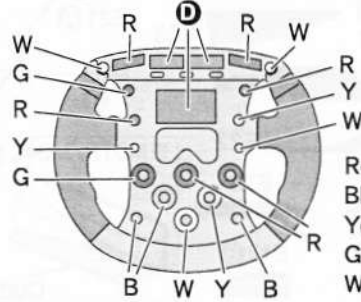

組み立て説明 ASSEMBLY

●フロントウイングの組み立て ●FRONT WING ASSEMBLY

●フロントセクションの組み立て ●FRONT SECTION ASSEMBLY

●リヤセクションの組み立て ●REAR SECTION ASSEMBLY

●コクピットの組み立て
●COCKPIT ASSEMBLY

RedR
BlueB
YellowY
GreenG
WhiteW

シートベルトは写真を参考にお手持ちの資料等を参照して下さい。
Fit up seat in reference to your photographs materials.

指示の番号のスライドマークを貼ります。
Number of decal to apply.

●アンダートレイ/シートの取付け
●UNDERTRAY ASSEMBLY

ボディとアンダートレイの取付けは
中ビスをお使い下さい。
fix the body shell onto the undertray
with the biggest screws

指示の番号のスライドマークを貼ります。
Number of decal to apply.