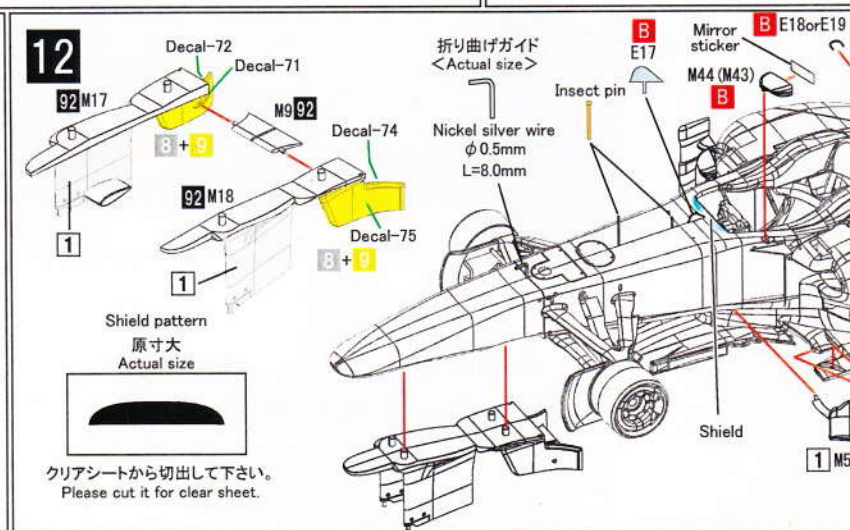

組み立て前に十分に仮組みを行って下さい。 Do carefully a temporary assembling.