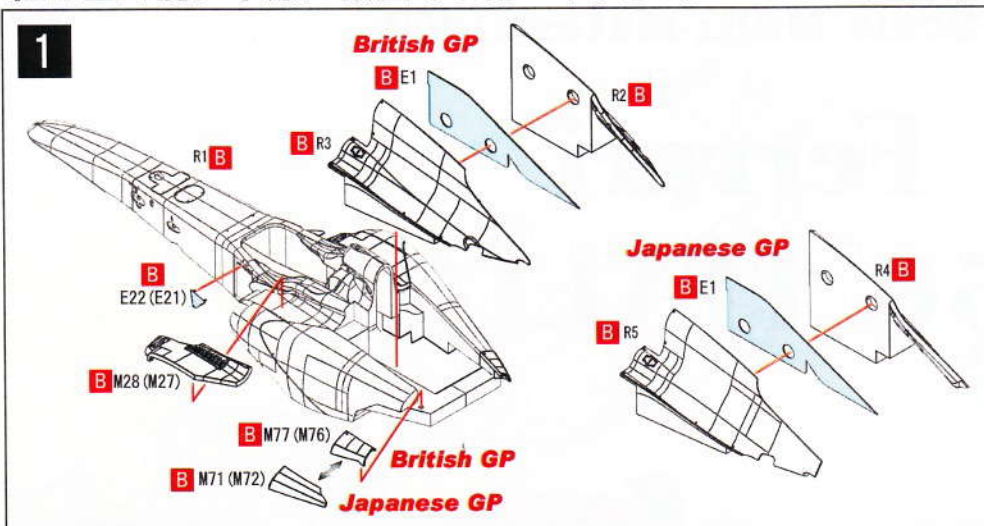

組み立て前に十分に仮組みを行って下さい。 Do carefully a temporary assembling.