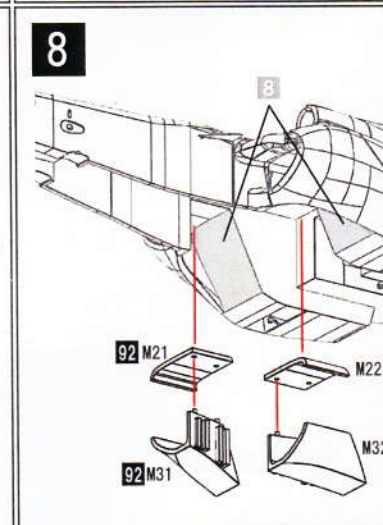

組み立て前に十分に仮組みを行って下さい。 Do carefully a temporary assembling.