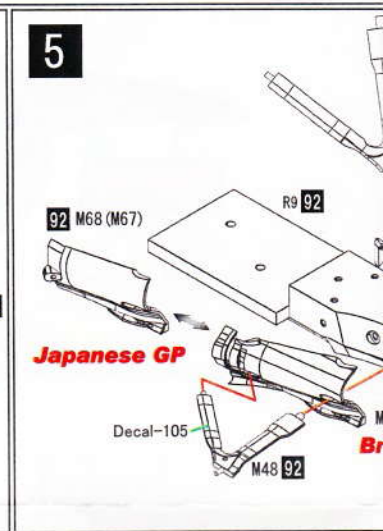

組み立て前に十分に仮組みを行って下さい。 Do carefully a temporary assembling.