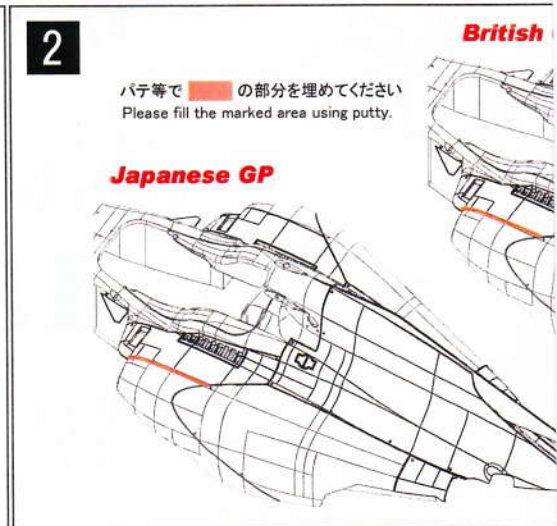

組み立て前に十分に仮組みを行って下さい。 Do carefully a temporary assembling.