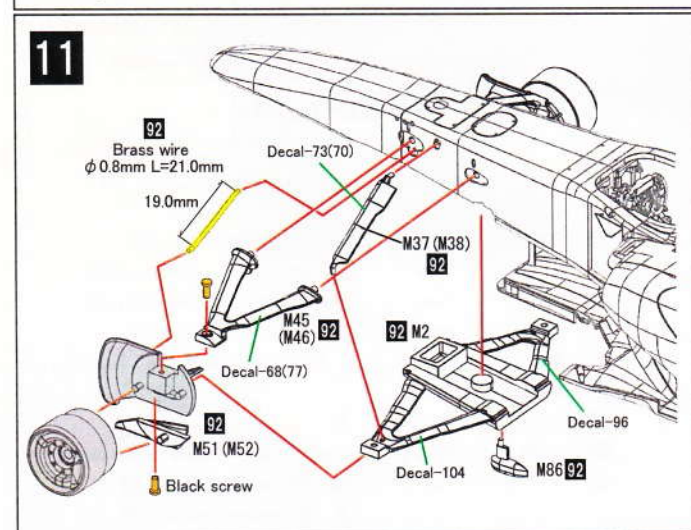

組み立て前に十分に仮組みを行って下さい。 Do carefully a temporary assembling.