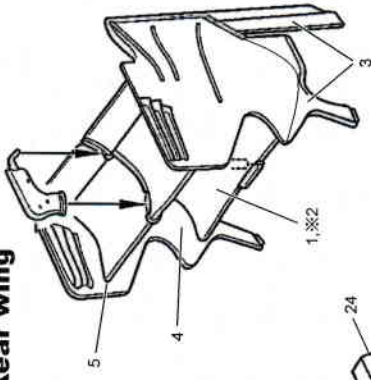

ST17-CD20009

4200

1/20 F2012 Carbon Decal

F社 1/20 F2012 対応

Cockpit

Engine cowl

Rear wing

Engine

Under tray

※は裏側のガイドになります。 ※ opposite side.

クリア塗装を施すと独特のカーボンパターンが消えますのでご注意ください
Note: DO NOT paint at carbon.
Texture carbon pattern will disappear when painted by clear coat.

※は裏側のガイドになります。