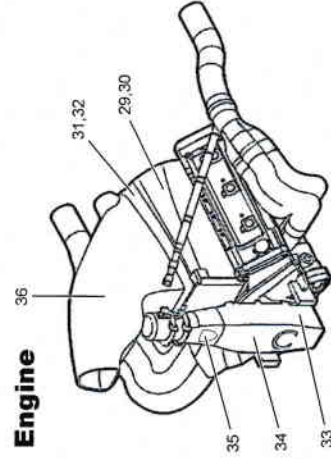

ST17-CD20009

4200

1/20 F2012 Carbon Decal

F社 1/20 F2012 対応

Cockpit

Engine cowl

Rear wing

Engine

Under tray

※は裏側のガイドになります。 ※ opposite side.

クリア塗装を施すと独特のカーボンパターンが消えますのでご注意ください
Note: DO NOT paint at carbon.
Texture carbon pattern will disappear when painted by clear coat.

※は裏側のガイドになります。