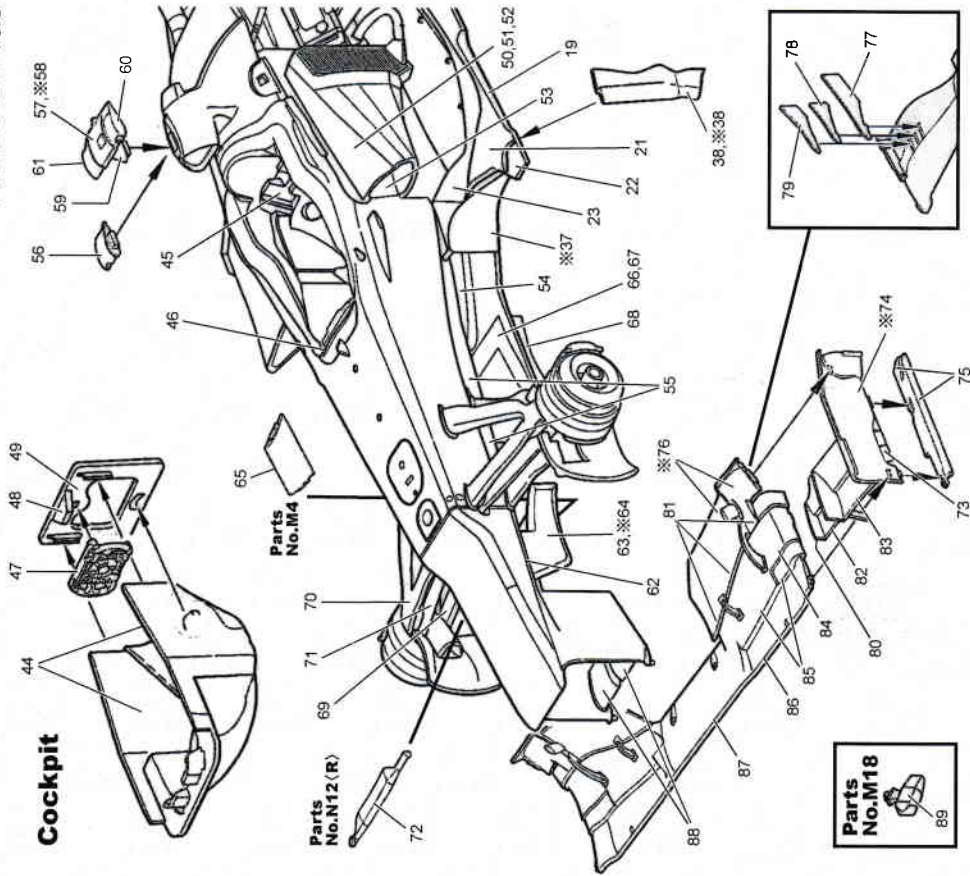

ST17-CD20009

4200

1/20 F2012 Carbon Decal

F社 1/20 F2012 対応

Cockpit

Engine cowl

Rear wing

Engine

Under tray

※は裏側のガイドになります。 ※ opposite side.

クリア塗装を施すと独特のカーボンパターンが消えますのでご注意ください
Note: DO NOT paint at carbon.
Texture carbon pattern will disappear when painted by clear coat.

※は裏側のガイドになります。