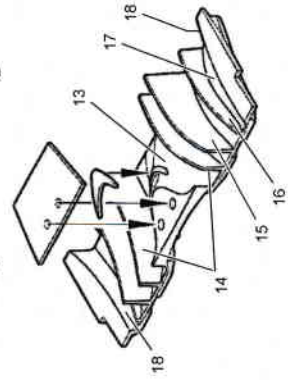

ST17-CD20009

4200

1/20 F2012 Carbon Decal

F社 1/20 F2012 対応

Cockpit

Engine cowl

Rear wing

Engine

Under tray

※は裏側のガイドになります。 ※ opposite side.

クリア塗装を施すと独特のカーボンパターンが消えますのでご注意ください
Note: DO NOT paint at carbon.
Texture carbon pattern will disappear when painted by clear coat.

※は裏側のガイドになります。